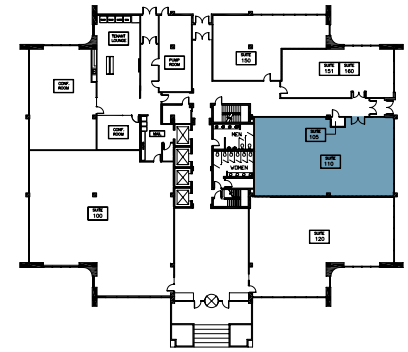

# 3701

ALGONQUIN  
ROLLING MEADOWS, IL

**SUITE 110**  
2,656 rsf

**ALAN RAPHAELI**  
847.330.1300  
araphaeli@marcrealty.com

**SOLOMON WEINER**  
312.994.5616  
sweiner@marcrealty.com

Exceptional Value  
Remarkable Locations