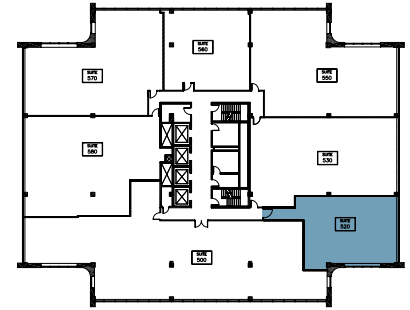

3701

ALGONQUIN
ROLLING MEADOWS, IL

SUITE 520
1,691 rsf

ALAN RAPHAELI
847.330.1300
araphaeli@marcrealty.com

Exceptional Value
Remarkable Locations