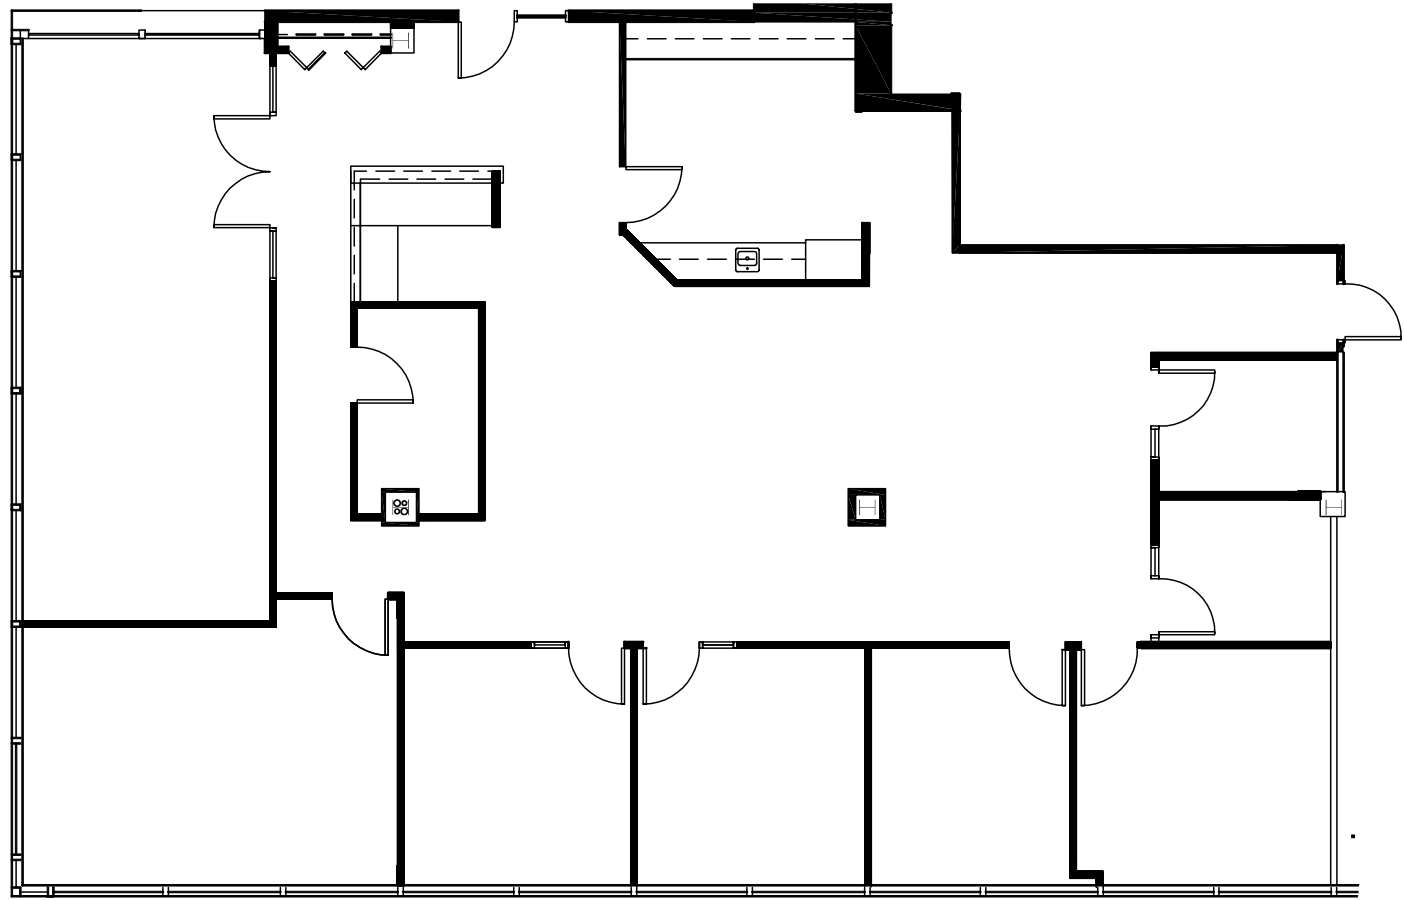

WALDEN

1827
SCHAUMBURG, IL

1827 WALDEN

Suite 104: 3,693 rsf

YASMIN AURORA
847.330.1300
yaurora@marcrealty.com

LARRY MEYER
847.212.3220
lmeyer@marcrealty.com

Exceptional Value
Remarkable Locations