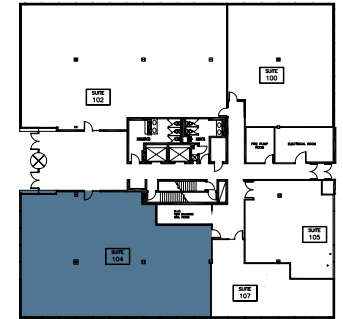

WALDEN

1827
SCHAUMBURG, IL

1827 WALDEN

SUITE 104
3,693 rsf

YASMIN AURORA
847.330.1300
yaurora@marcrealty.com

LARRY MEYER
847.212.3220
lmeyer@marcrealty.com

Exceptional Value
Remarkable Locations