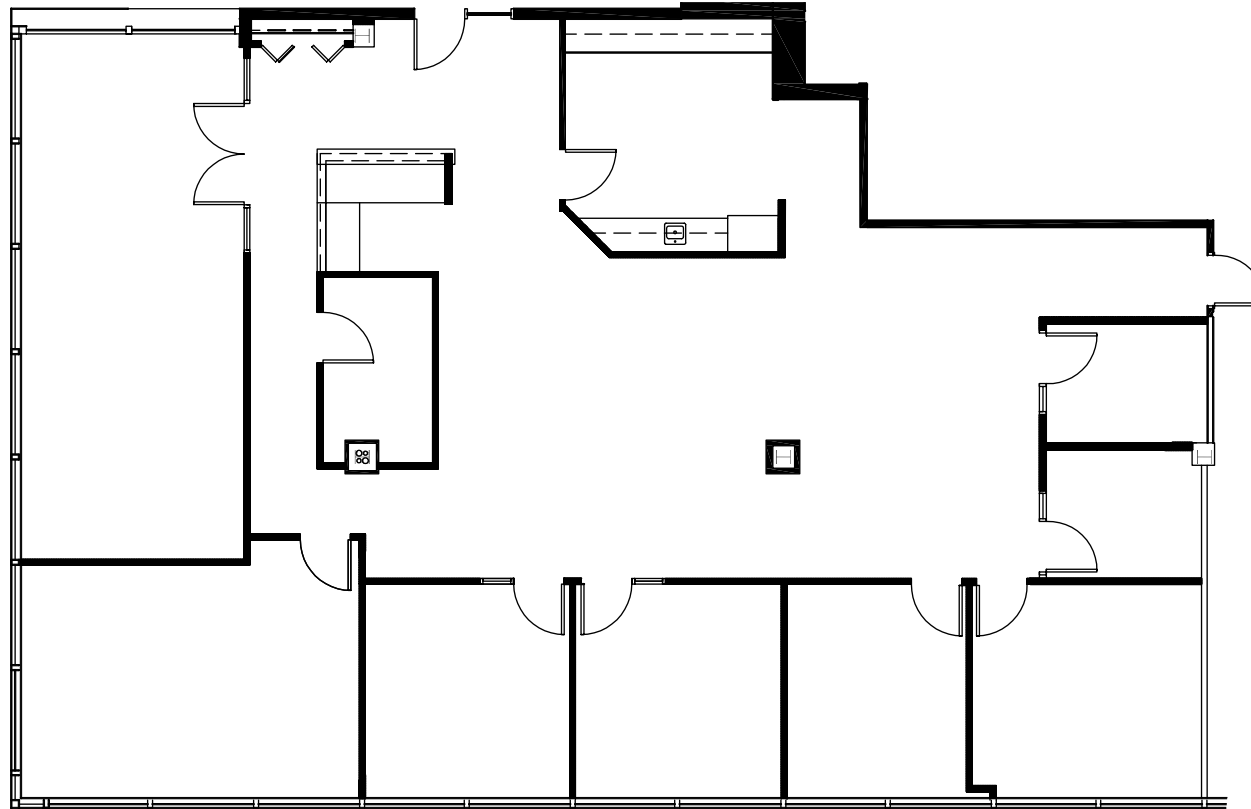

WALDEN

1827
SCHAUMBURG, IL

1827 WALDEN

SUITE 104
3,693 rsf

YASMIN AURORA
847.330.1300
yaurora@marcrealty.com

LARRY MEYER
847.212.3220
lmeyer@marcrealty.com

Exceptional Value
Remarkable Locations