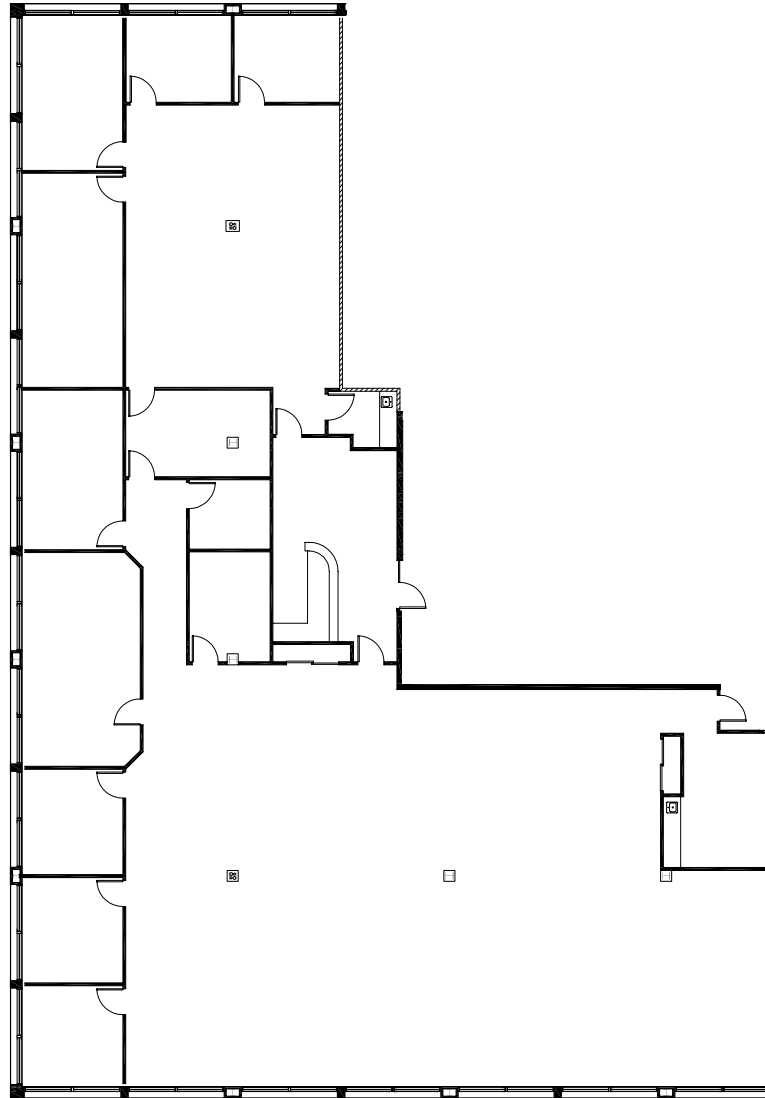

WALDEN

1827
SCHAUMBURG, IL

1827 WALDEN

SUITE 200
8,040 rsf

YASMIN AURORA
847.330.1300
yaurora@marcrealty.com

LARRY MEYER
847.212.3220
lmeyer@marcrealty.com

Exceptional Value
Remarkable Locations