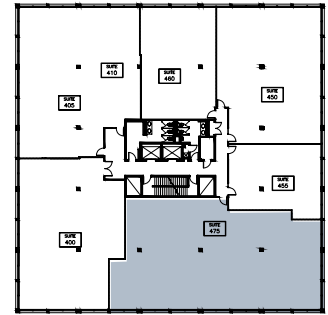

WALDEN

1827
SCHAUMBURG, IL

1827 WALDEN

SUITE 475
4,162 rsf

SOLOMON WEINER
sweiner@marcrealty.com
C: 312.504.1647 O: 312.994.5615

Exceptional Value
Remarkable Locations