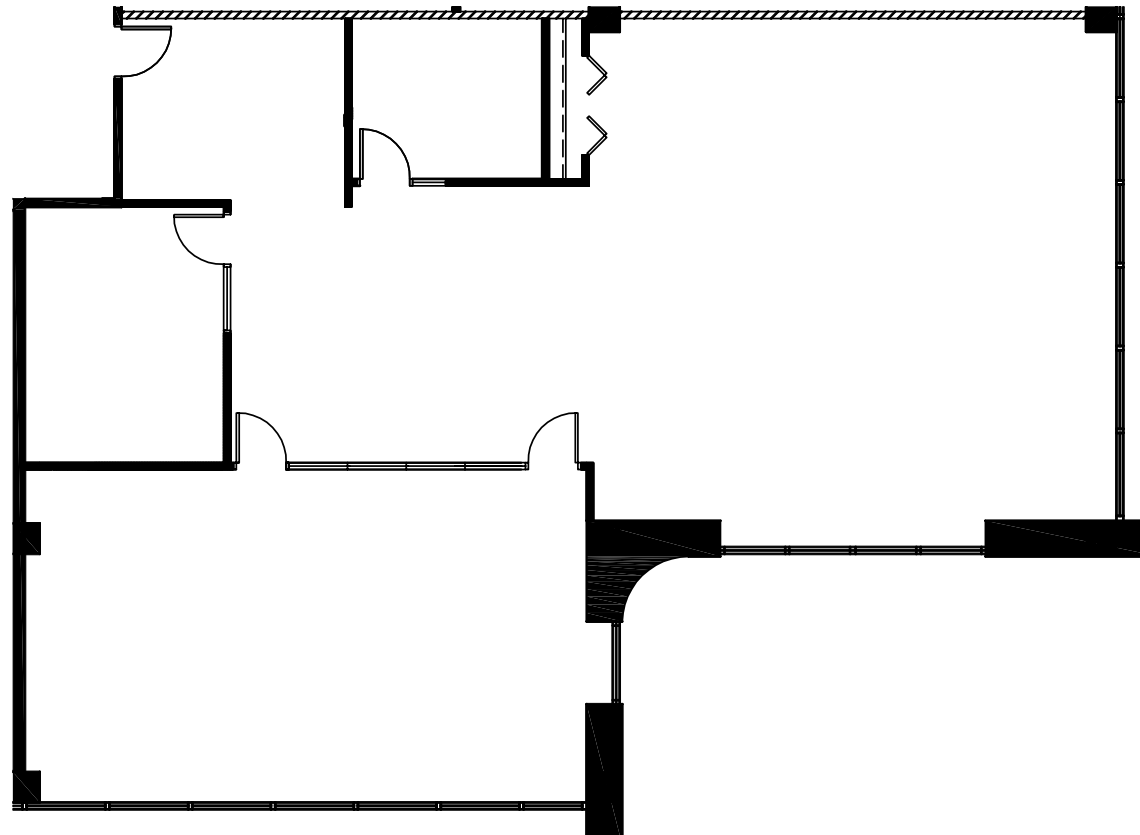

3701

ALGONQUIN
ROLLING MEADOWS, IL

SUITE 200
3,067 rsf

ALAN RAPHAELI
847.330.1300
araphaeli@marcrealty.com

SOLOMON WEINER
312.994.5616
sweiner@marcrealty.com

MR
MARC REALTY

Exceptional Value
Remarkable Locations