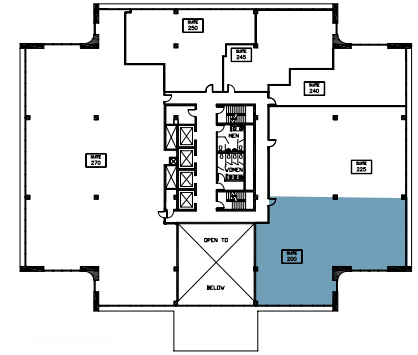

3701

ALGONQUIN
ROLLING MEADOWS, IL

SUITE 200
3,067 rsf

ALAN RAPHAELI
847.330.1300
araphaeli@marcrealty.com

SOLOMON WEINER
312.994.5616
sweiner@marcrealty.com

MR
MARC REALTY

Exceptional Value
Remarkable Locations