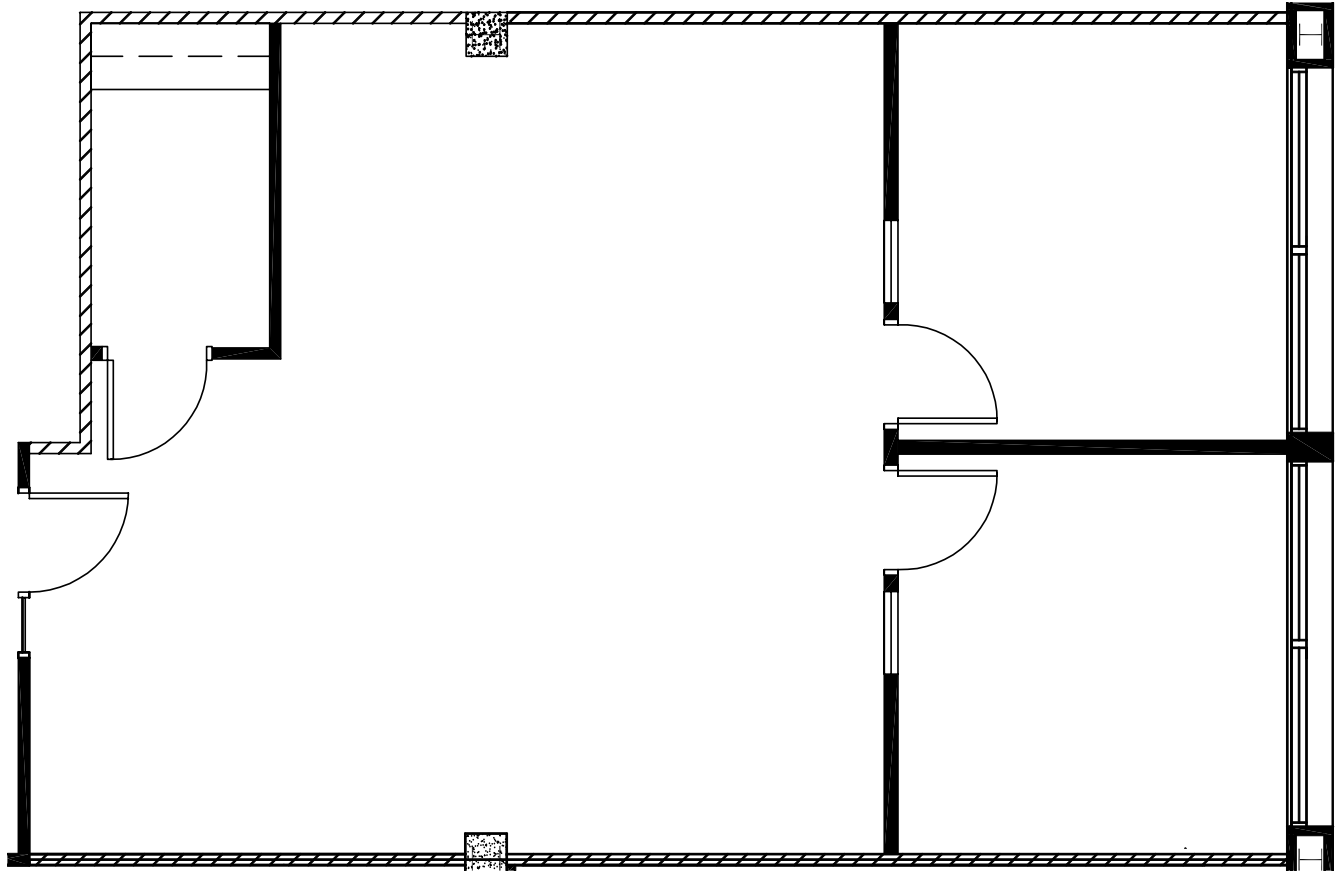

WALDEN

1827
SCHAUMBURG, IL

1827 WALDEN

Suite 325: 1,125 rsf

YASMIN AURORA
847.330.1300
yaurora@marcrealty.com

LARRY MEYER
847.212.3220
lmeyer@marcrealty.com

Exceptional Value
Remarkable Locations