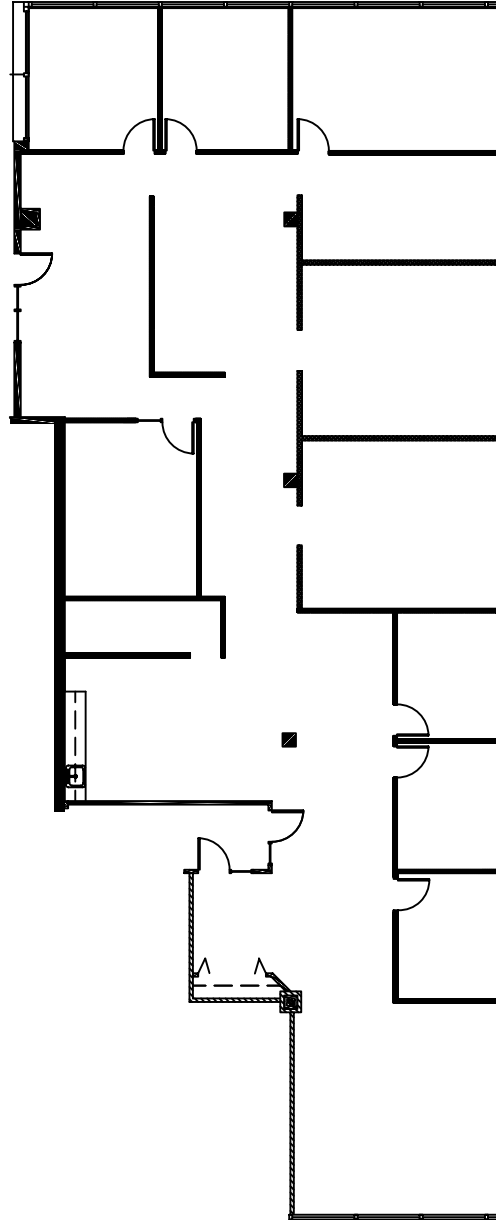

WALDEN

1821
SCHAUMBURG, IL

1821 WALDEN

SUITE 111
5,009 rsf

YASMIN AURORA
847.330.1300
yaurora@marcrealty.com

LARRY MEYER
847.212.3220
lmeyer@marcrealty.com

Exceptional Value
Remarkable Locations