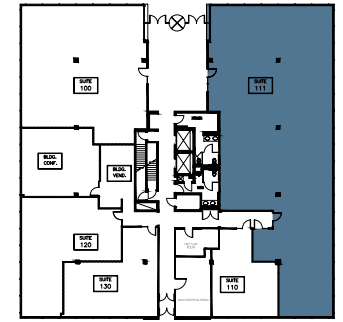

WALDEN

1821
SCHAUMBURG, IL

1821 WALDEN

SUITE 111
5,009 rsf

YASMIN AURORA
847.330.1300
yaurora@marcrealty.com

LARRY MEYER
847.212.3220
lmeyer@marcrealty.com

Exceptional Value
Remarkable Locations