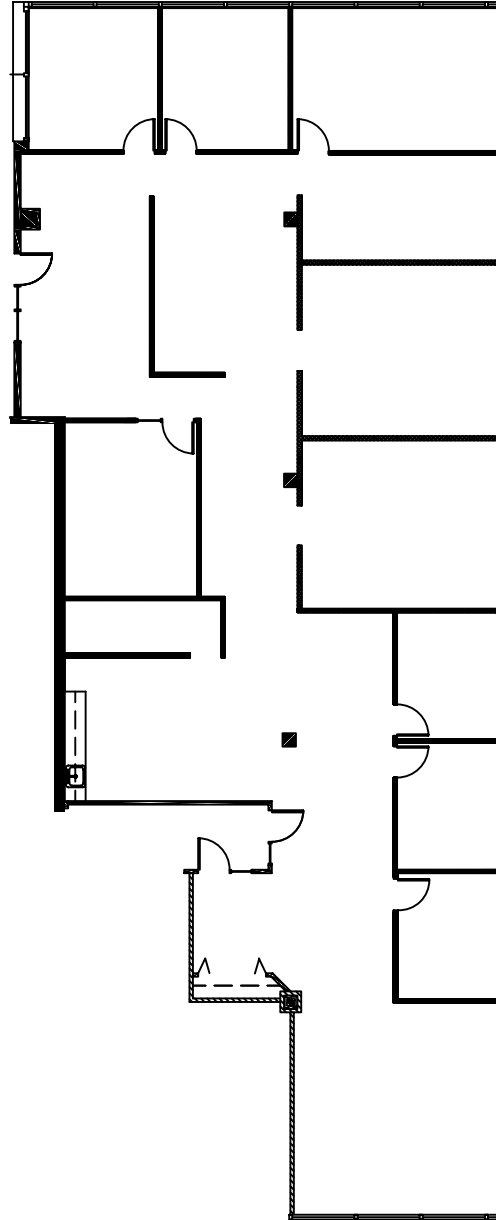

WALDEN

1821
SCHAUMBURG, IL

1821 WALDEN

SUITE 111
5,009 rsf

SOLOMON WEINER
O: 312.994.5615 C: 312.504.1647
sweiner@marcrealty.com

Exceptional Value
Remarkable Locations