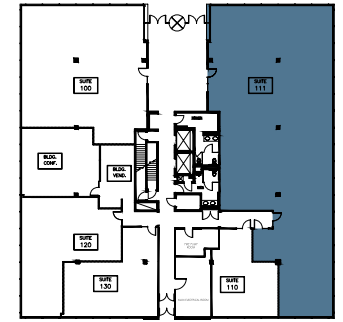

WALDEN

1821
SCHAUMBURG, IL

1821 WALDEN

SUITE 111
5,009 rsf

SOLOMON WEINER
O: 312.994.5615 C: 312.504.1647
sweiner@marcrealty.com

Exceptional Value
Remarkable Locations