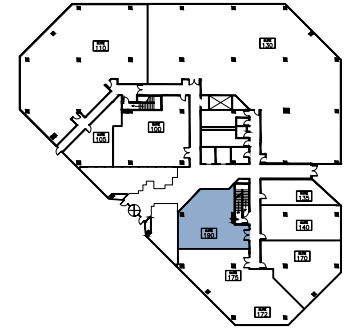

2800

— R I V E R R O A D —
D E S P L A I N E S , I L

SUITE 190
1,410 RSF

YASMIN AURORA
847.330.1300
yaurora@marcrealty.com

Exceptional Value
Remarkable Locations