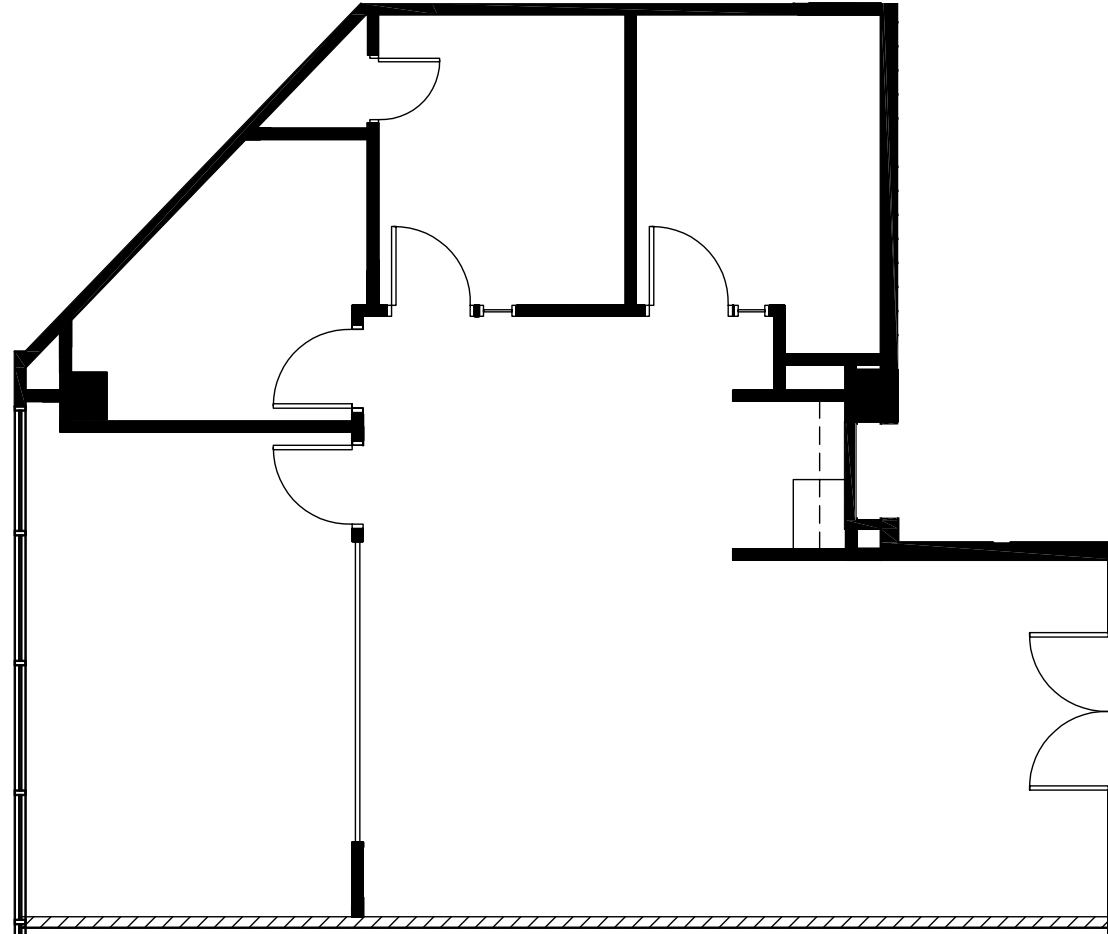

2800

— R I V E R R O A D —
D E S P L A I N E S , I L

SUITE 190
1,410 RSF

YASMIN AURORA
847.330.1300
yaurora@marcrealty.com

Exceptional Value
Remarkable Locations