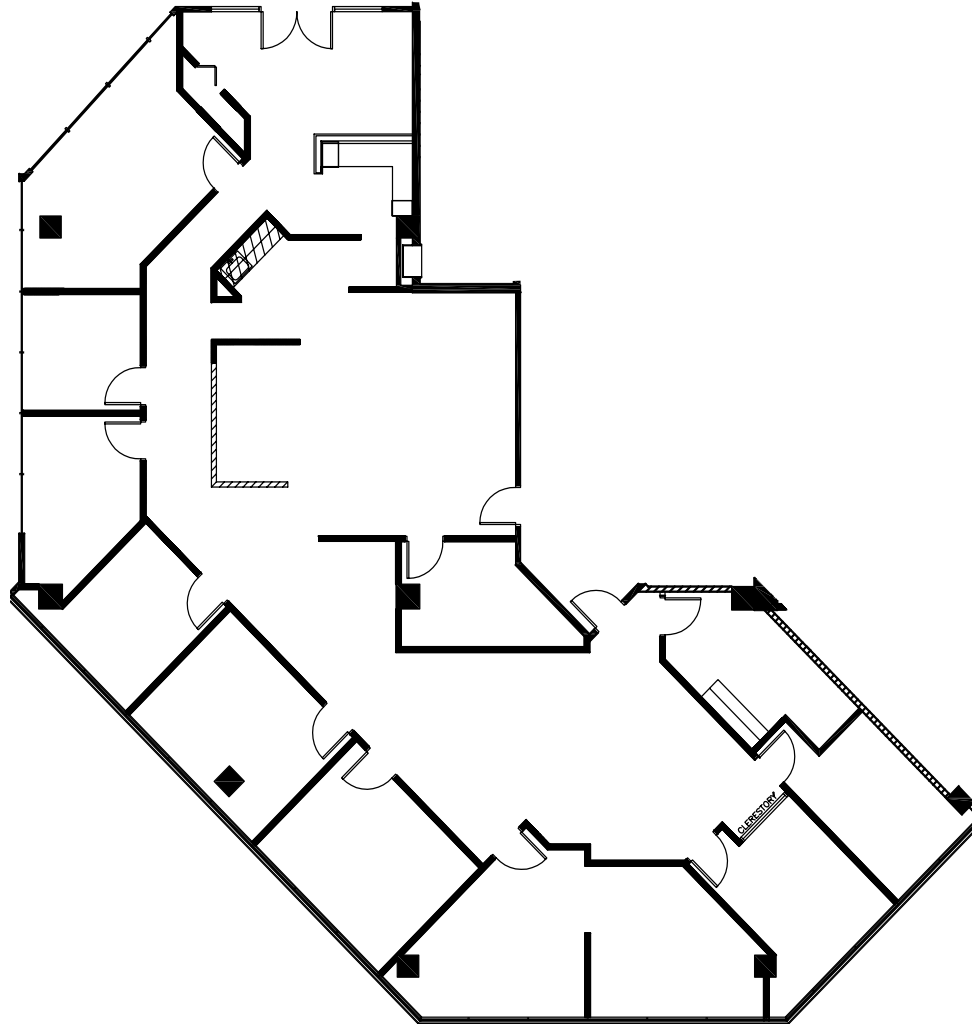

2800

— R I V E R R O A D —
D E S P L A I N E S , I L

SUITE 200

4,275 RSF

YASMIN AURORA
847.330.1300
yaurora@marcrealty.com

Exceptional Value
Remarkable Locations