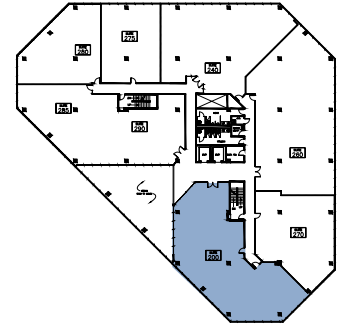

2800

— R I V E R R O A D —
D E S P L A I N E S , I L

SUITE 200

4,275 RSF

YASMIN AURORA
847.330.1300
yaurora@marcrealty.com

Exceptional Value
Remarkable Locations