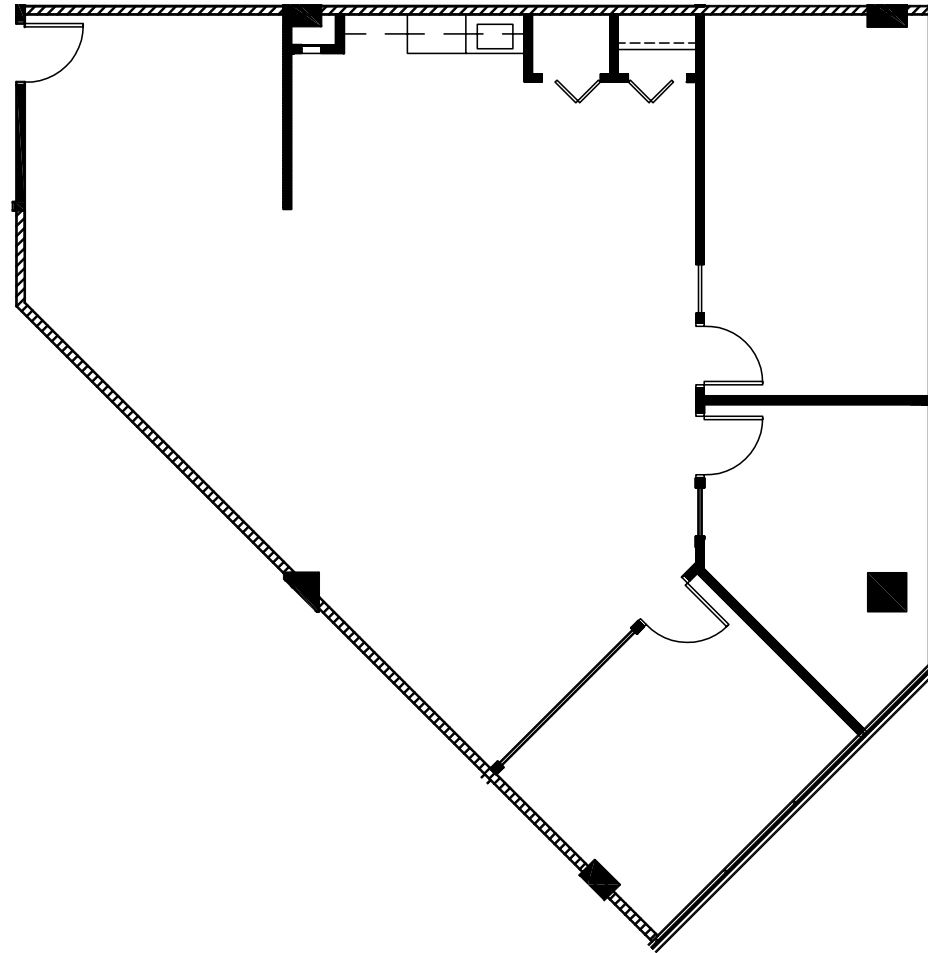

2800

— R I V E R R O A D —
D E S P L A I N E S , I L

SUITE 420
1,952 RSF

YASMIN AURORA
847.330.1300
yaurora@marcrealty.com

Exceptional Value
Remarkable Locations