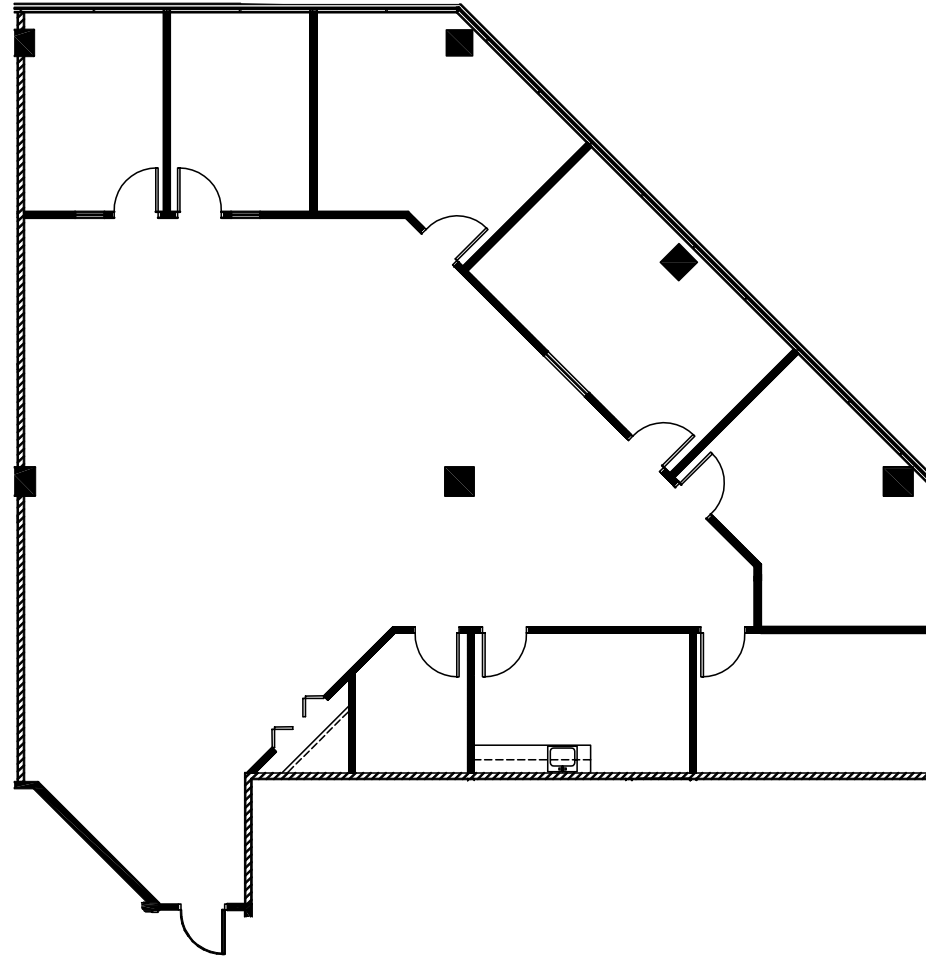

2800

— R I V E R R O A D —
D E S P L A I N E S , I L

SUITE 440

3,412 RSF

YASMIN AURORA
847.330.1300
yaurora@marcrealty.com

Exceptional Value
Remarkable Locations