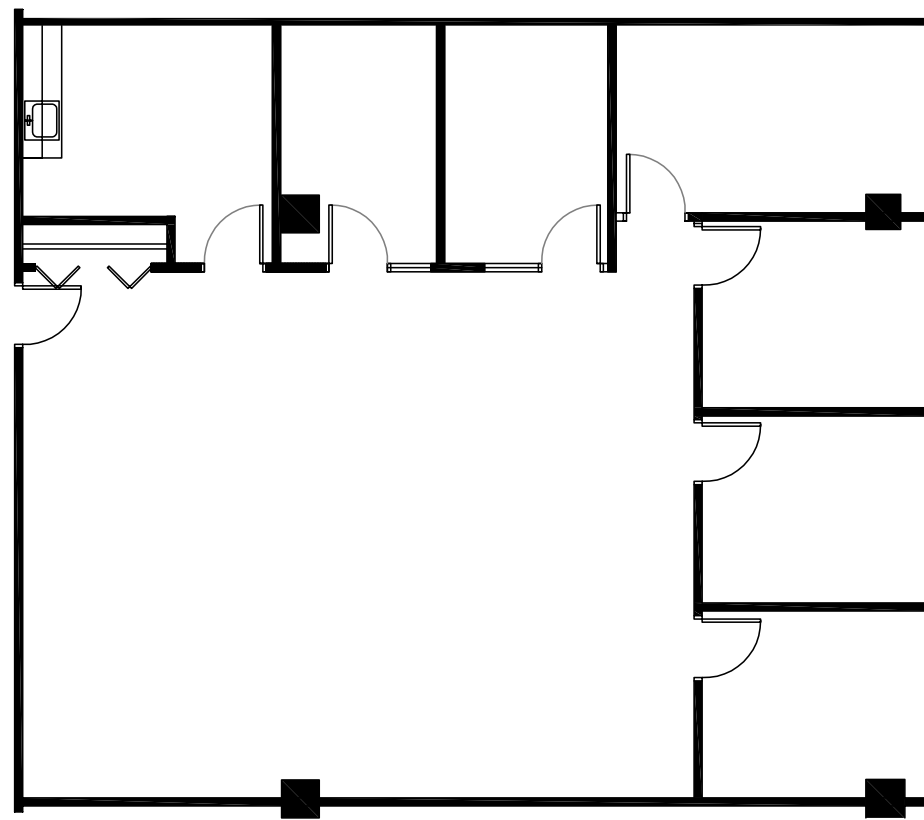

2800

— R I V E R R O A D —
D E S P L A I N E S , I L

SUITE 460
2,276 RSF

YASMIN AURORA
847.330.1300
yaurora@marcrealty.com

Exceptional Value
Remarkable Locations