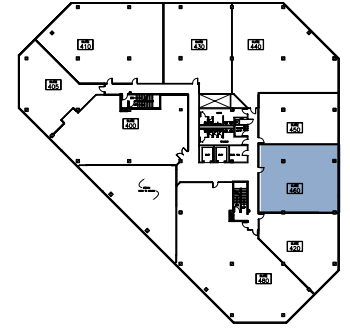

2800

— R I V E R R O A D —
D E S P L A I N E S , I L

SUITE 460
2,276 RSF

YASMIN AURORA
847.330.1300
yaurora@marcrealty.com

Exceptional Value
Remarkable Locations