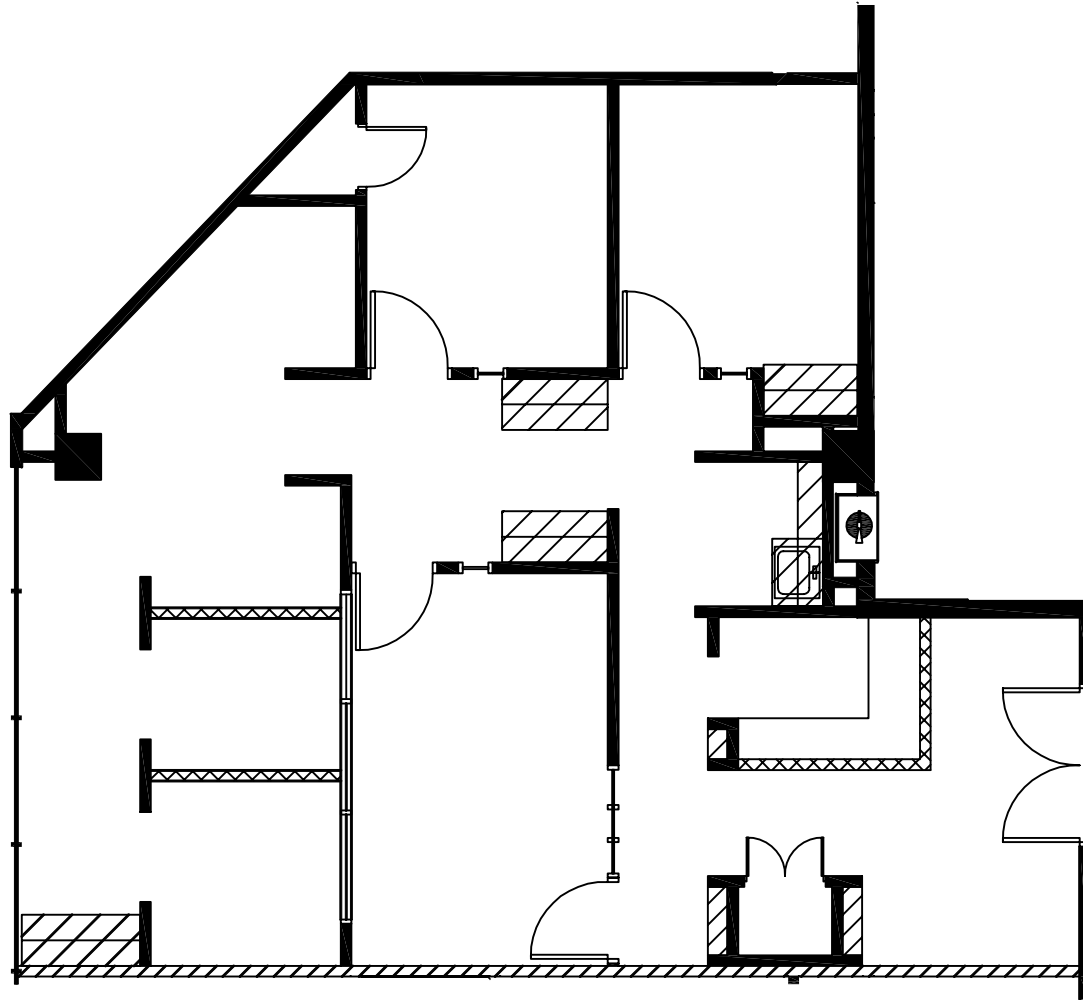

2800

— R I V E R R O A D —
DES PLAINES, IL

SUITE 190
1,378 rsf

YASMIN AURORA
847.330.1300
yaurora@marcrealty.com

Exceptional Value
Remarkable Locations