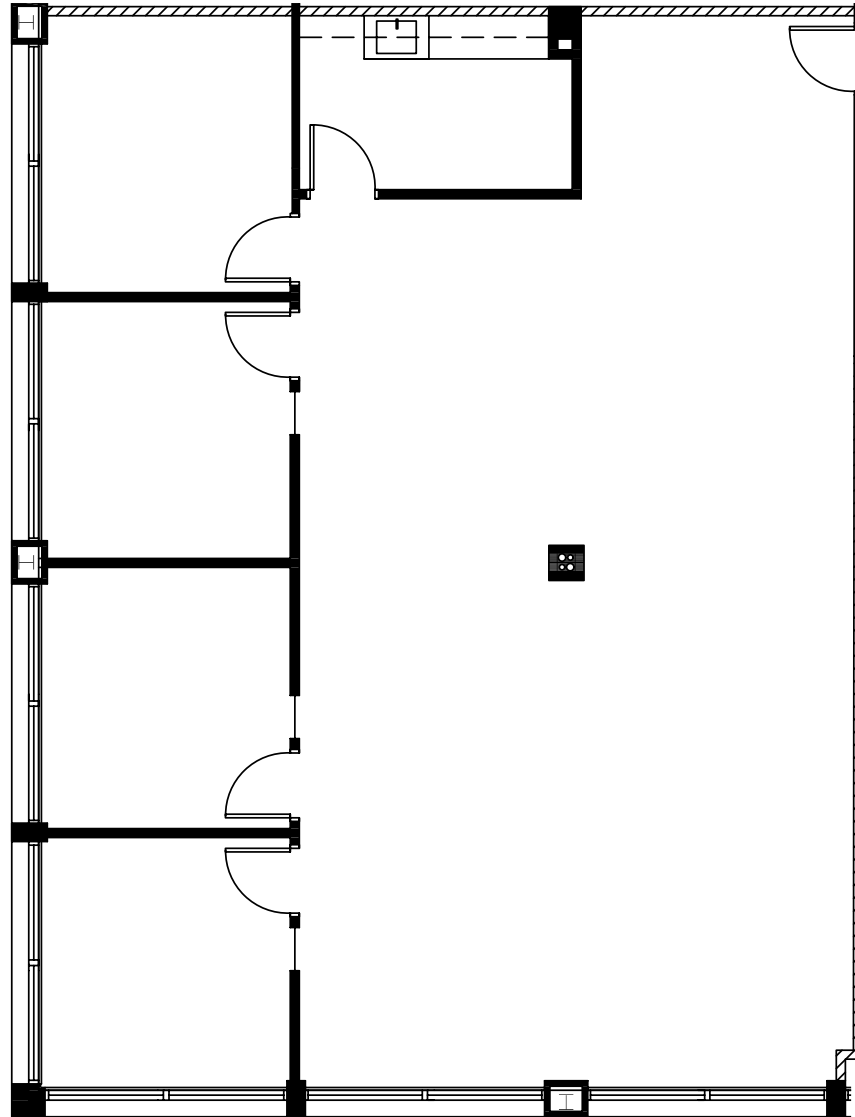

WALDEN

1834
SCHAUMBURG, IL

1834 WALDEN

Suite 430: 2,207 rsf

YASMIN AURORA
847.330.1300
yaurora@marcrealty.com

LARRY MEYER
847.212.3220
lmeyer@marcrealty.com

Exceptional Value
Remarkable Locations