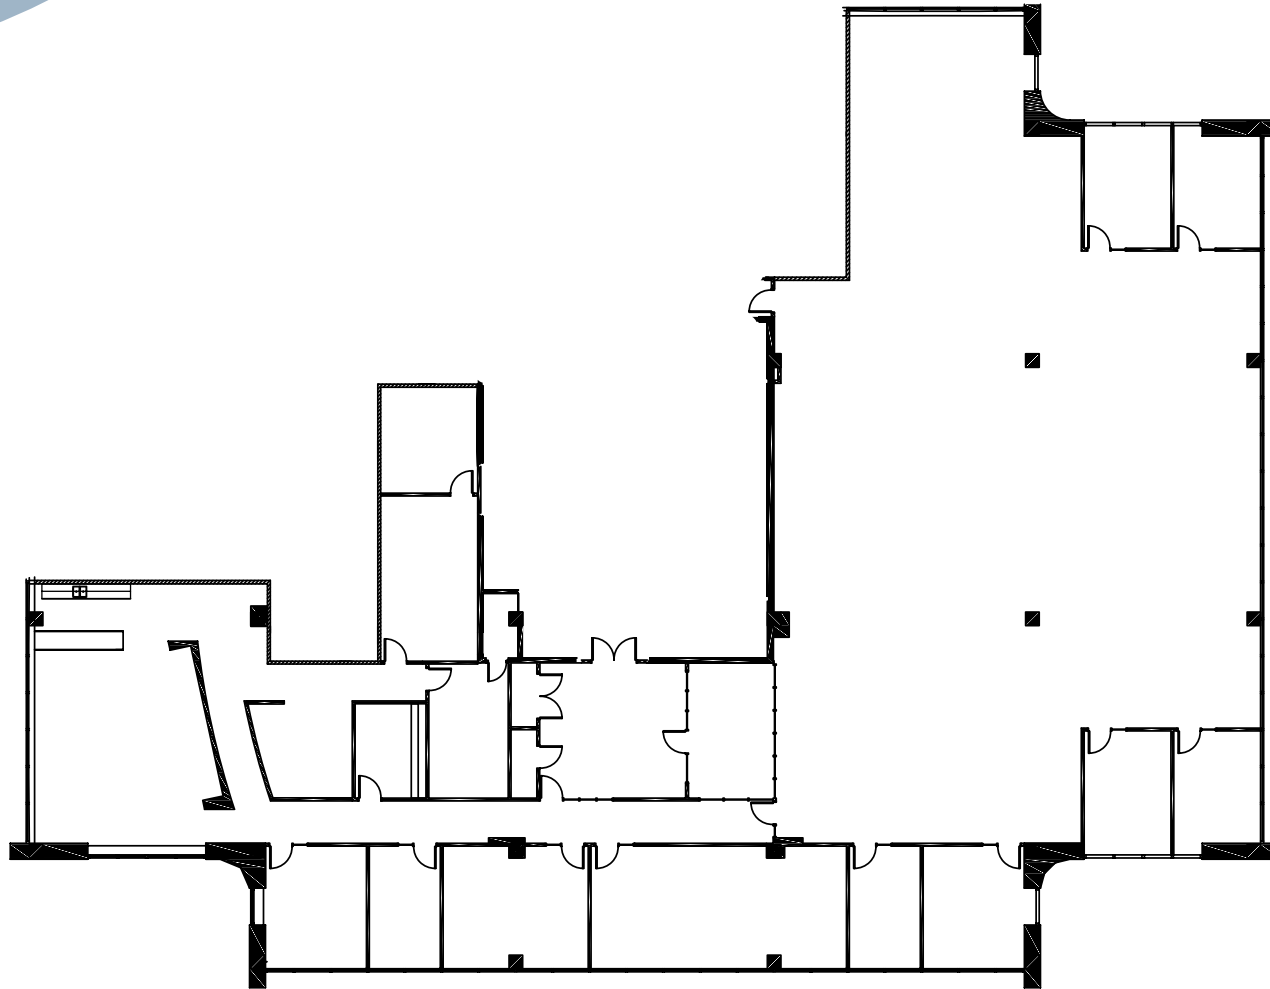

3701

ALGONQUIN
ROLLING MEADOWS, IL

SUITE 400
13,349 rsf

ALAN RAPHAELI
847.330.1300
araphaeli@marcrealty.com

SOLOMON WEINER
312.994.5616
sweiner@marcrealty.com

Exceptional Value
Remarkable Locations