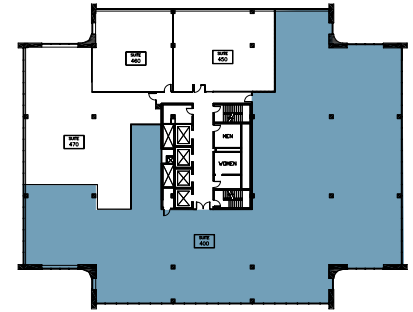

3701

ALGONQUIN
ROLLING MEADOWS, IL

SUITE 400
13,349 rsf

ALAN RAPHAELI
847.330.1300
araphaeli@marcrealty.com

SOLOMON WEINER
312.994.5616
sweiner@marcrealty.com

Exceptional Value
Remarkable Locations