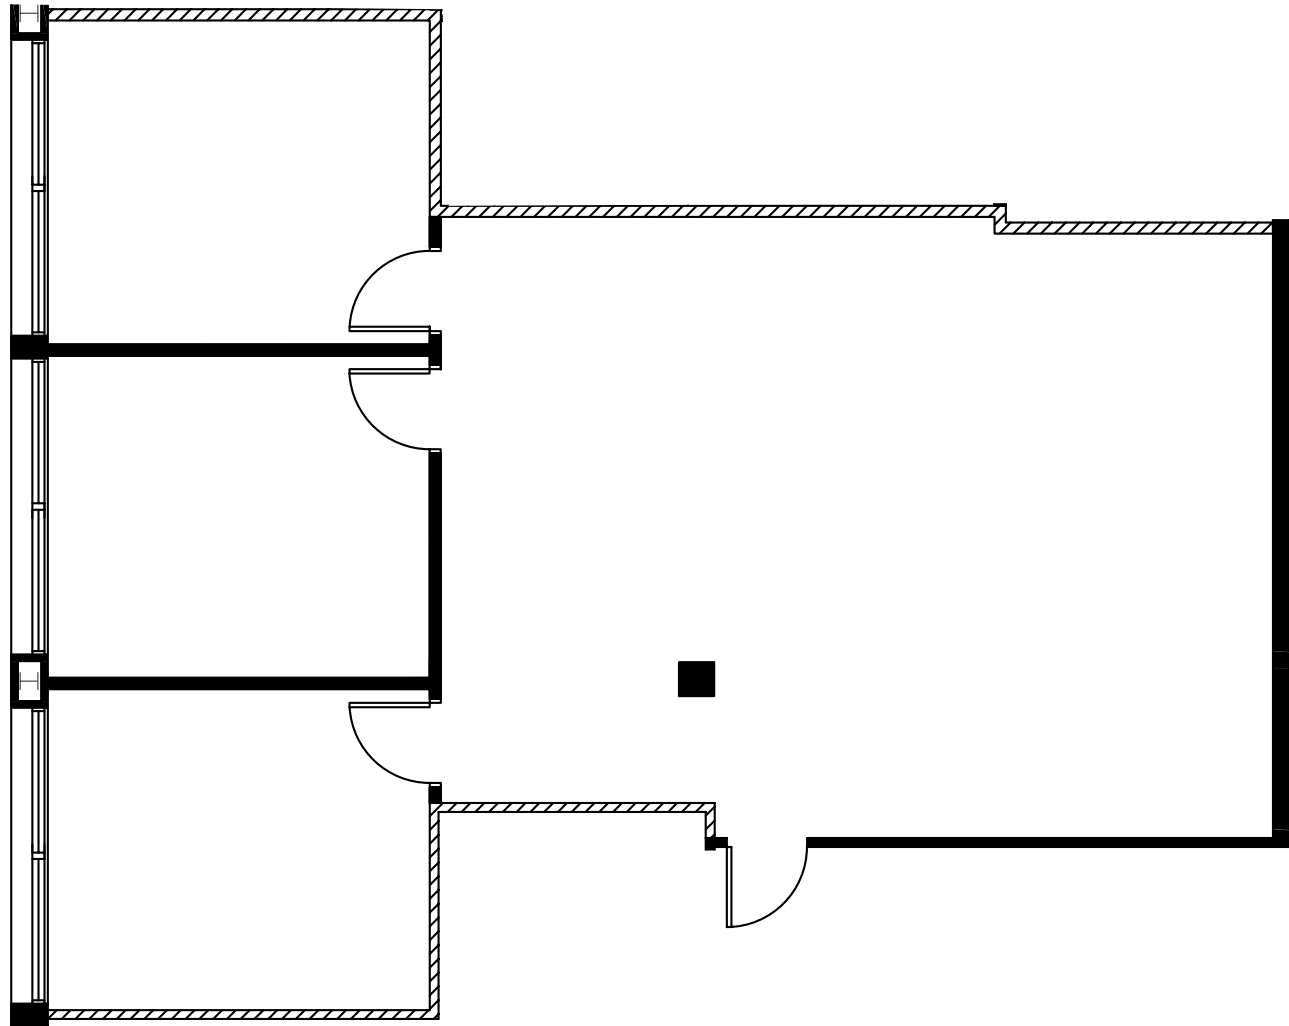

WALDEN

1821
SCHAUMBURG, IL

1821 WALDEN

Suite 310: 1,489 rsf

YASMIN AURORA
847.330.1300
yaurora@marcrealty.com

LARRY MEYER
847.212.3220
lmeyer@marcrealty.com

Exceptional Value
Remarkable Locations