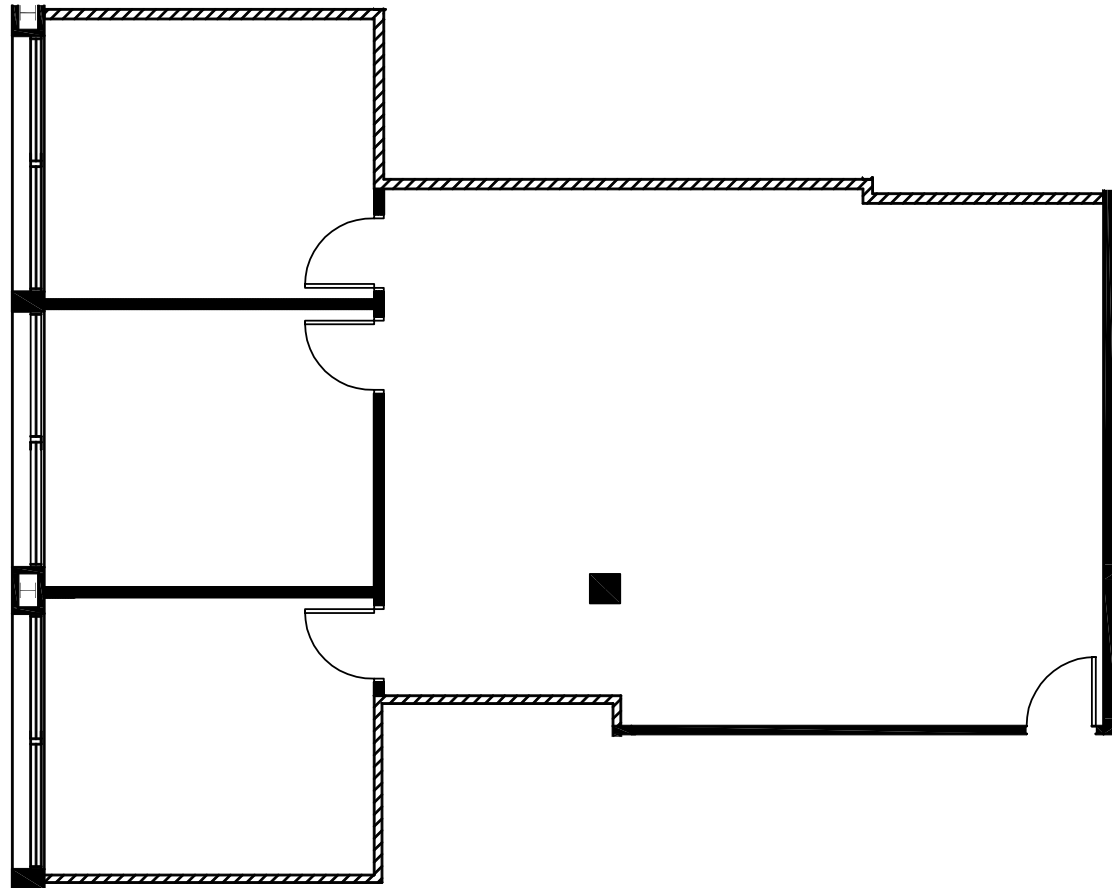

WALDEN

1821
SCHAUMBURG, IL

1821 WALDEN

SUITE 310
1,489 rsf

SOLOMON WEINER
sweiner@marcrealty.com
O: 312.994.5615 C: 312.504.1647

Exceptional Value
Remarkable Locations