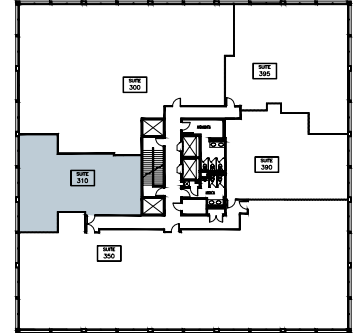

WALDEN

1821
SCHAUMBURG, IL

1821 WALDEN

SUITE 310
1,489 rsf

SOLOMON WEINER
sweiner@marcrealty.com
O: 312.994.5615 C: 312.504.1647

Exceptional Value
Remarkable Locations