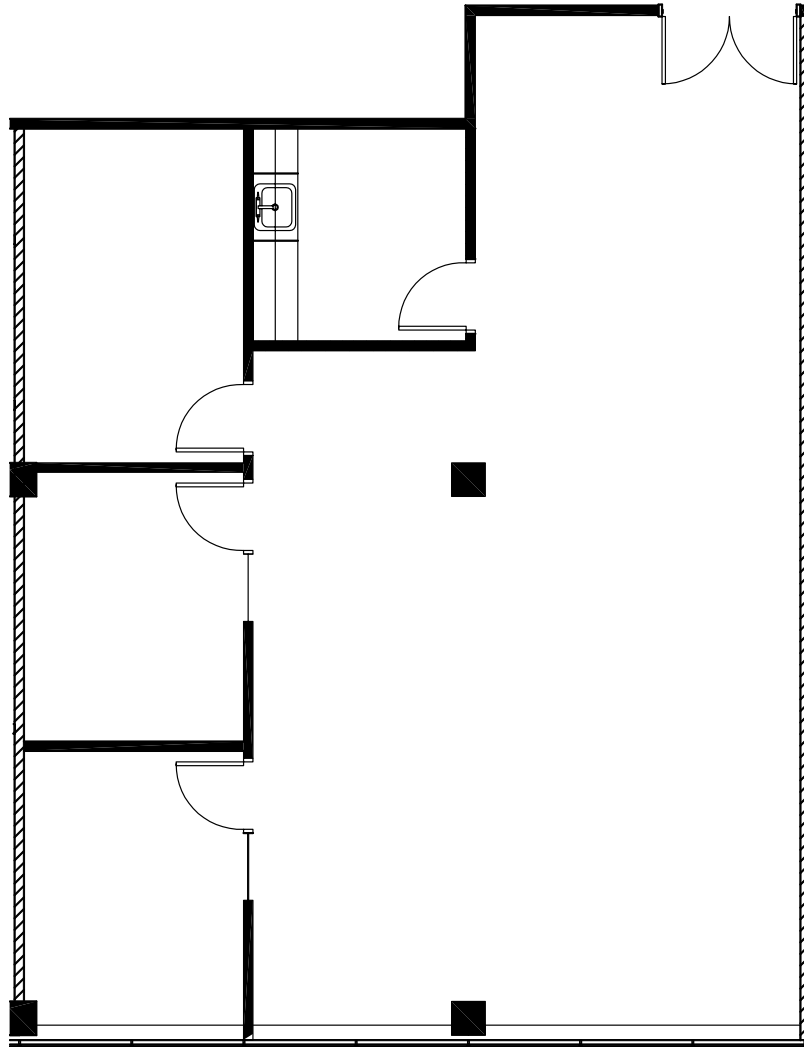

2860
— R I V E R R O A D —
DES PLAINES, IL

SUITE 155
1,776 rsf

YASMIN AURORA
847.330.1300
yaurora@marcrealty.com

Exceptional Value
Remarkable Locations