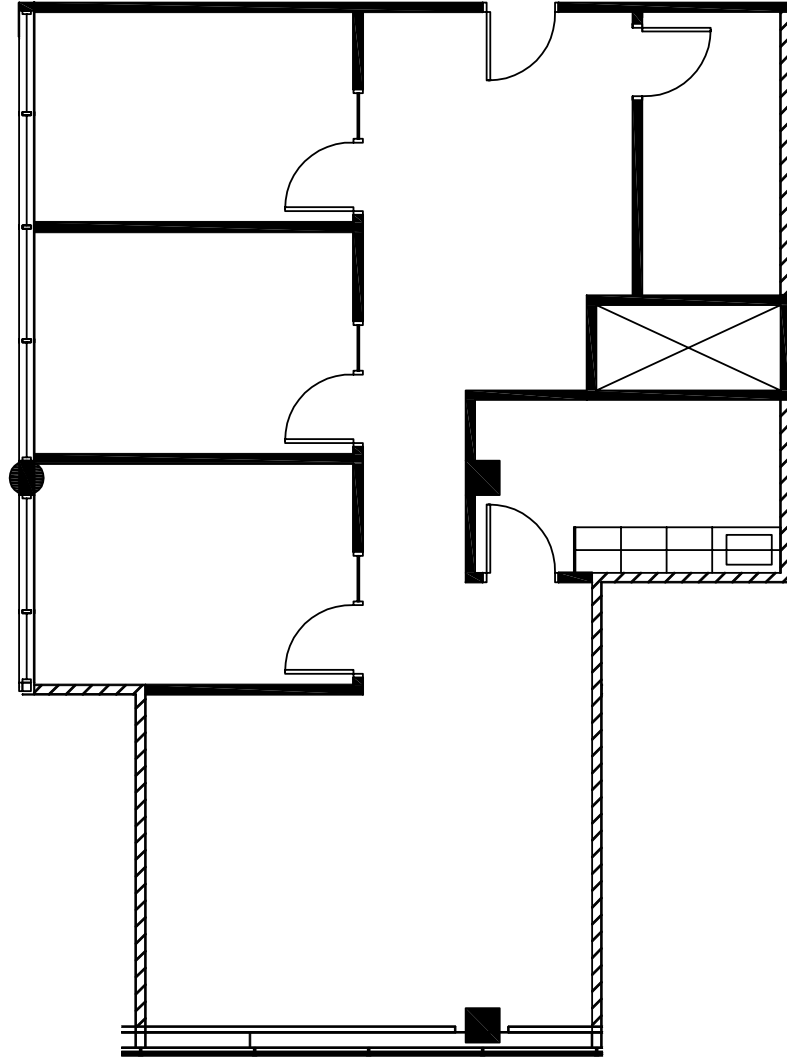

# 2860

— R I V E R R O A D —  
D E S P L A I N E S , I L

**SUITE 430**  
1,509 RSF

**YASMIN AURORA**  
847.330.1300  
yaurora@marcrealty.com

Exceptional Value  
Remarkable Locations