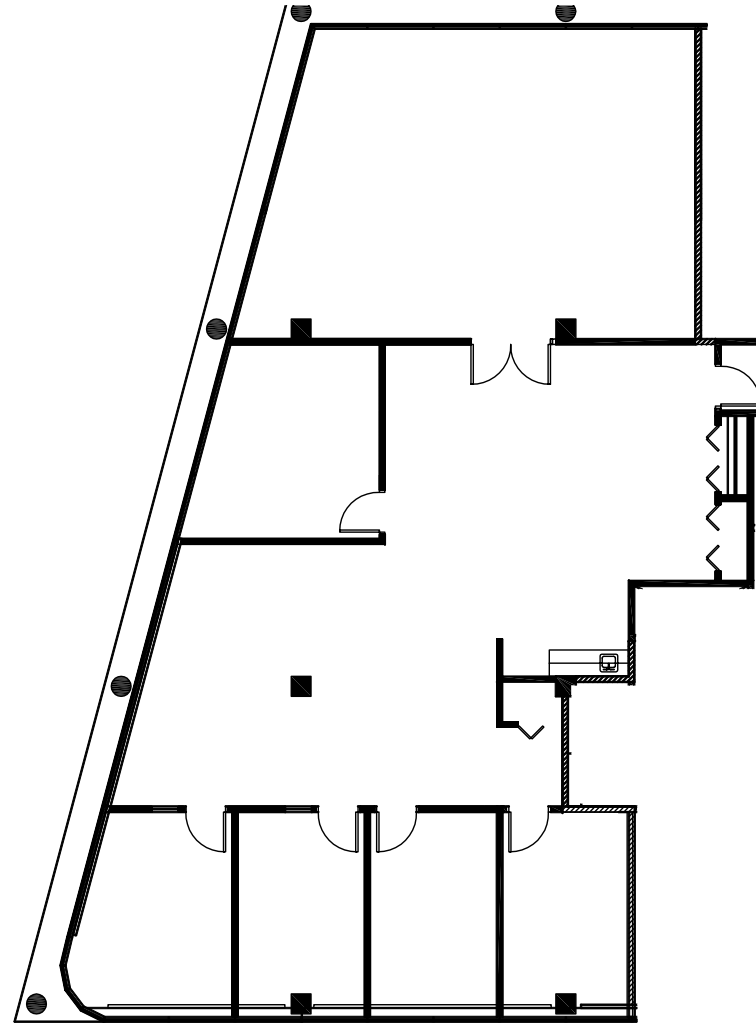

# 2860

— R I V E R R O A D —  
D E S P L A I N E S , I L

**SUITE 480**  
3,371 RSF

**YASMIN AURORA**  
847.330.1300  
yaurora@marcrealty.com

**MR** Exceptional Value  
MARC REALTY Remarkable Locations