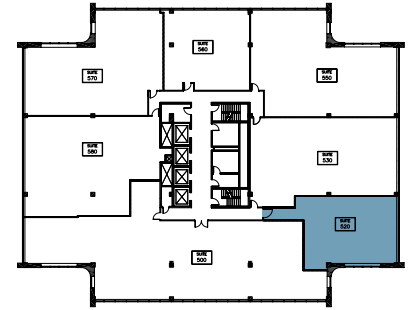

3701

ALGONQUIN
ROLLING MEADOWS, IL

SUITE 520
1,691 rsf

ALAN RAPHAELI
847.330.1300
araphaeli@marcrealty.com

SOLOMON WEINER
312.994.5616
sweiner@marcrealty.com

Exceptional Value
Remarkable Locations