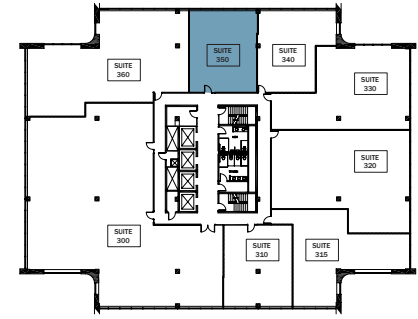

3701

ALGONQUIN
ROLLING MEADOWS, IL

SUITE 350
1,295 rsf

ALAN RAPHAELI
847.330.1300
araphaeli@marcrealty.com

SOLOMON WEINER
312.994.5616
sweiner@marcrealty.com

Exceptional Value
Remarkable Locations