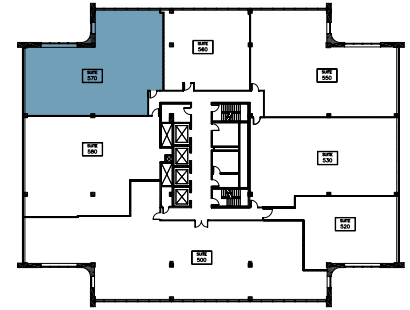

3701

ALGONQUIN
ROLLING MEADOWS, IL

SUITE 570
2,848 rsf

ALAN RAPHAELI
847.330.1300
araphaeli@marcrealty.com

SOLOMON WEINER
312.994.5616
sweiner@marcrealty.com

Exceptional Value
Remarkable Locations