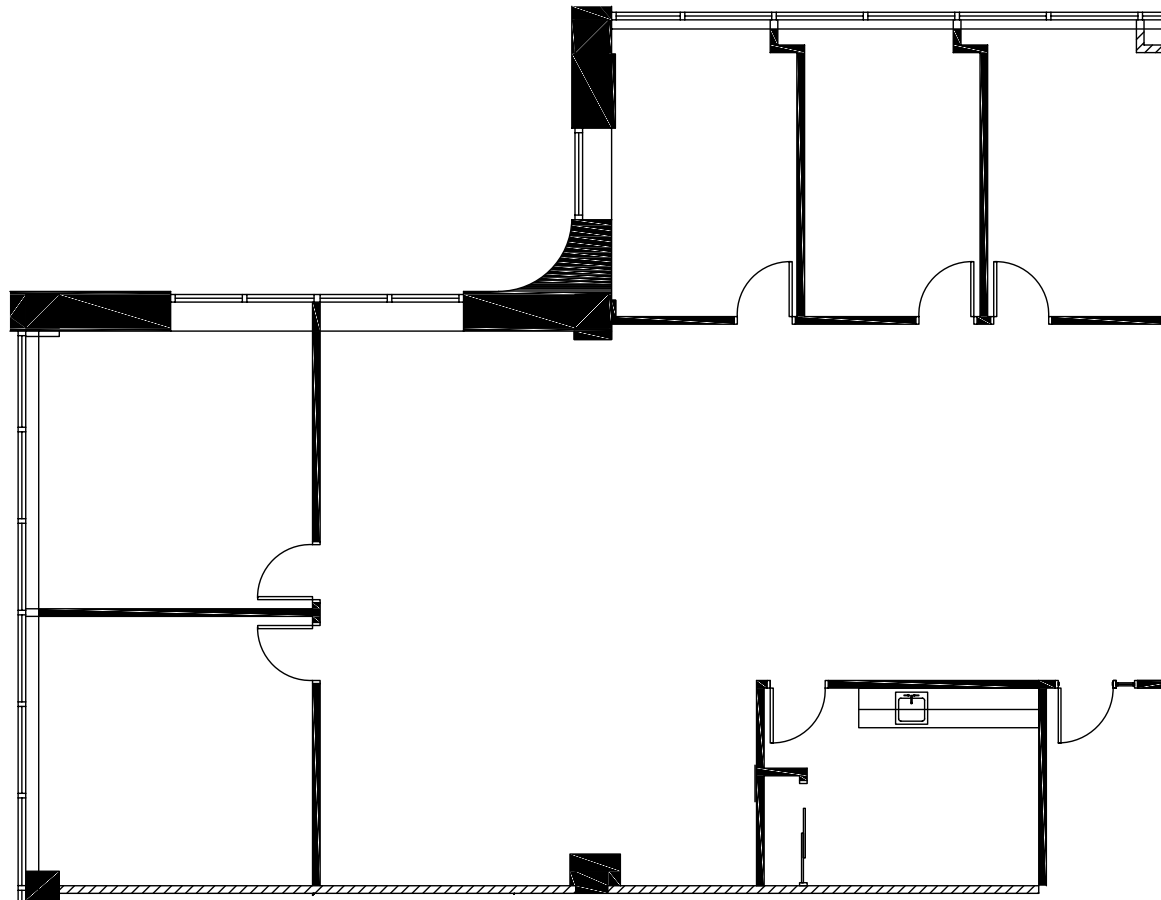

3701

ALGONQUIN
ROLLING MEADOWS, IL

SUITE 570
2,848 rsf

ALAN RAPHAELI
847.330.1300
araphaeli@marcrealty.com

SOLOMON WEINER
312.994.5616
sweiner@marcrealty.com

Exceptional Value
Remarkable Locations