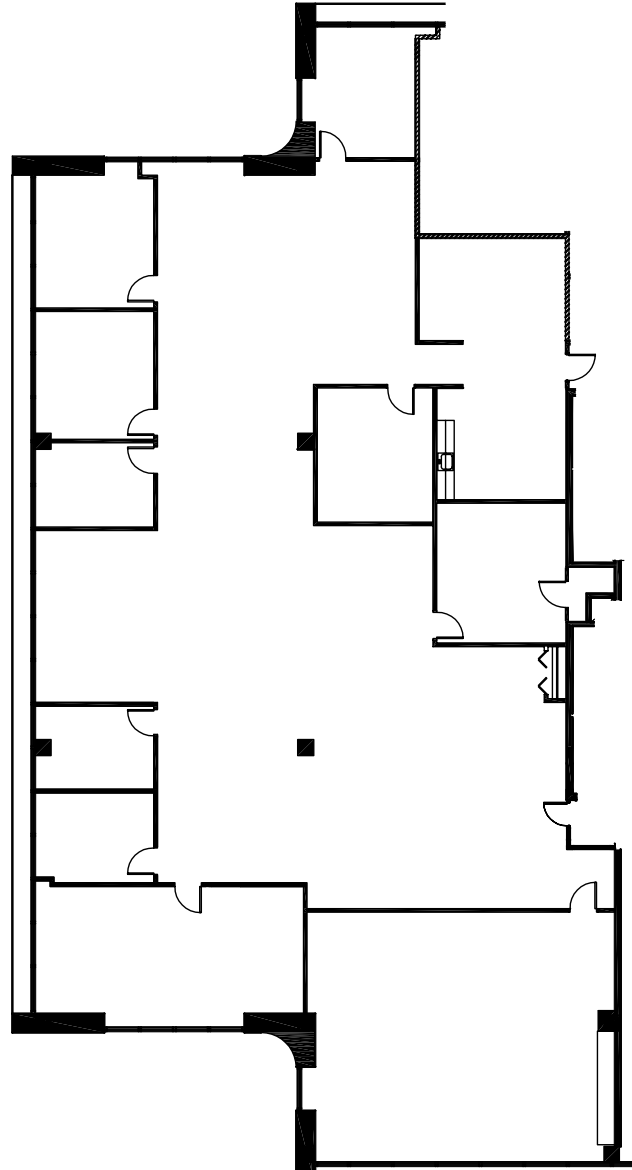

# 3701

ALGONQUIN  
ROLLING MEADOWS, IL

**SUITE 270**  
7,952 rsf

**ALAN RAPHAELI**  
847.330.1300  
araphaeli@marcrealty.com

**SOLOMON WEINER**  
312.994.5616  
sweiner@marcrealty.com

Exceptional Value  
Remarkable Locations