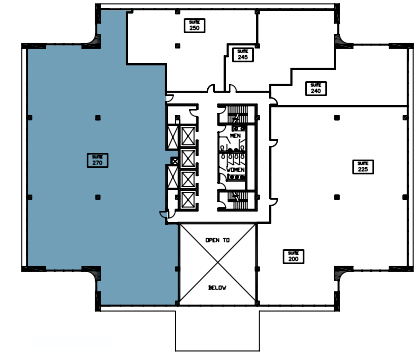

# 3701

ALGONQUIN  
ROLLING MEADOWS, IL

**SUITE 270**  
7,952 rsf

**ALAN RAPHAELI**  
847.330.1300  
araphaeli@marcrealty.com

**SOLOMON WEINER**  
312.994.5616  
sweiner@marcrealty.com

Exceptional Value  
Remarkable Locations