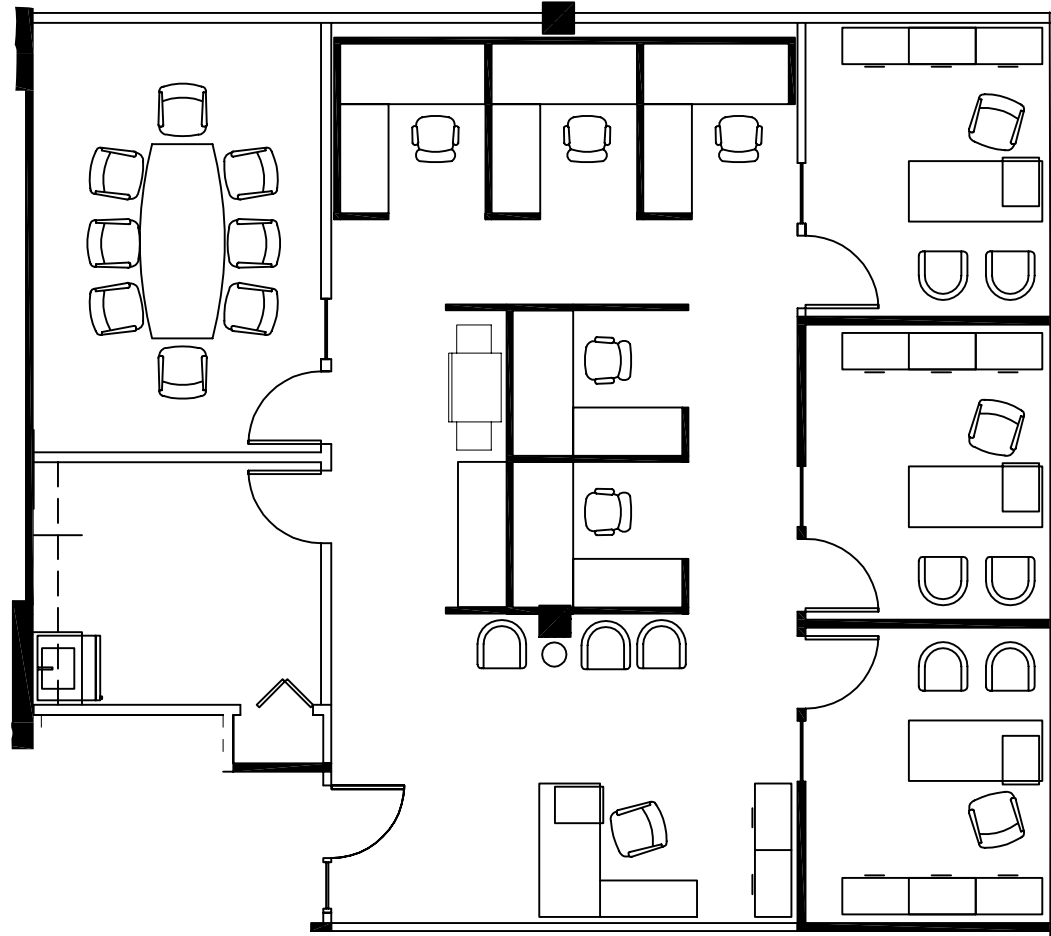

WALDEN

1821
SCHAUMBURG, IL

1821 WALDEN

SUITE 107
1,714 rsf

YASMIN AURORA
847.330.1300
yaurora@marcrealty.com

LARRY MEYER
847.212.3220
lmeyer@marcrealty.com

Exceptional Value
Remarkable Locations