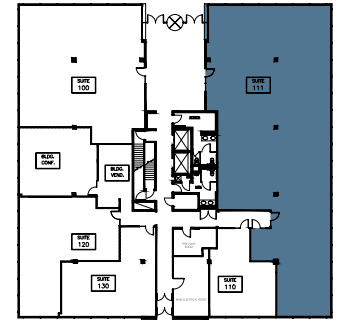

WALDEN

1821
SCHAUMBURG, IL

1821 WALDEN

SUITE 107
1,714 rsf

YASMIN AURORA
847.330.1300
yaurora@marcrealty.com

LARRY MEYER
847.212.3220
lmeyer@marcrealty.com

Exceptional Value
Remarkable Locations