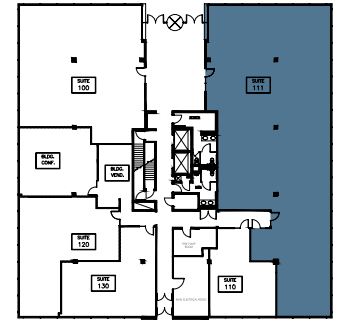

WALDEN

1821
SCHAUMBURG, IL

1821 WALDEN

SUITE 107
1,714 rsf

SOLOMON WEINER
O: 312.994.5615 C: 312.504.1647
sweiner@marcrealty.com

Exceptional Value
Remarkable Locations