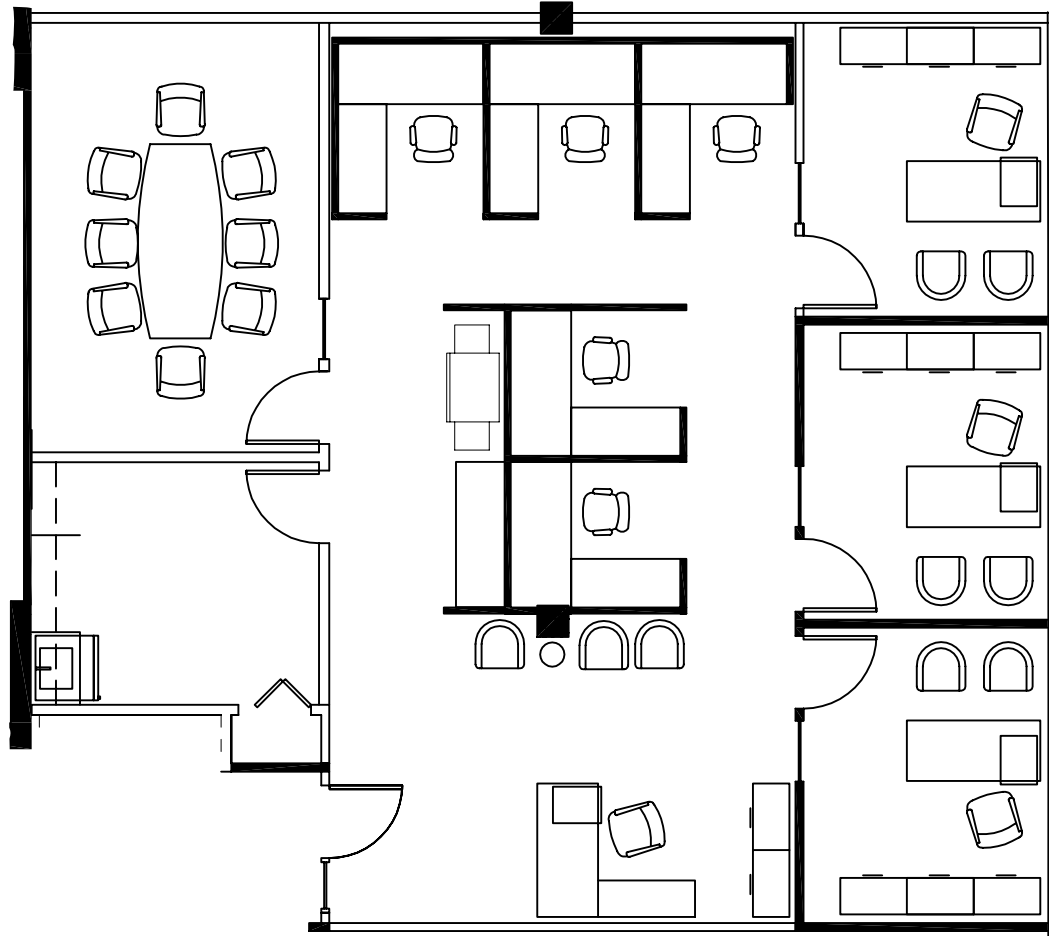

WALDEN

1821
SCHAUMBURG, IL

1821 WALDEN

SUITE 107
1,714 rsf

SOLOMON WEINER
O: 312.994.5615 C: 312.504.1647
sweiner@marcrealty.com

Exceptional Value
Remarkable Locations