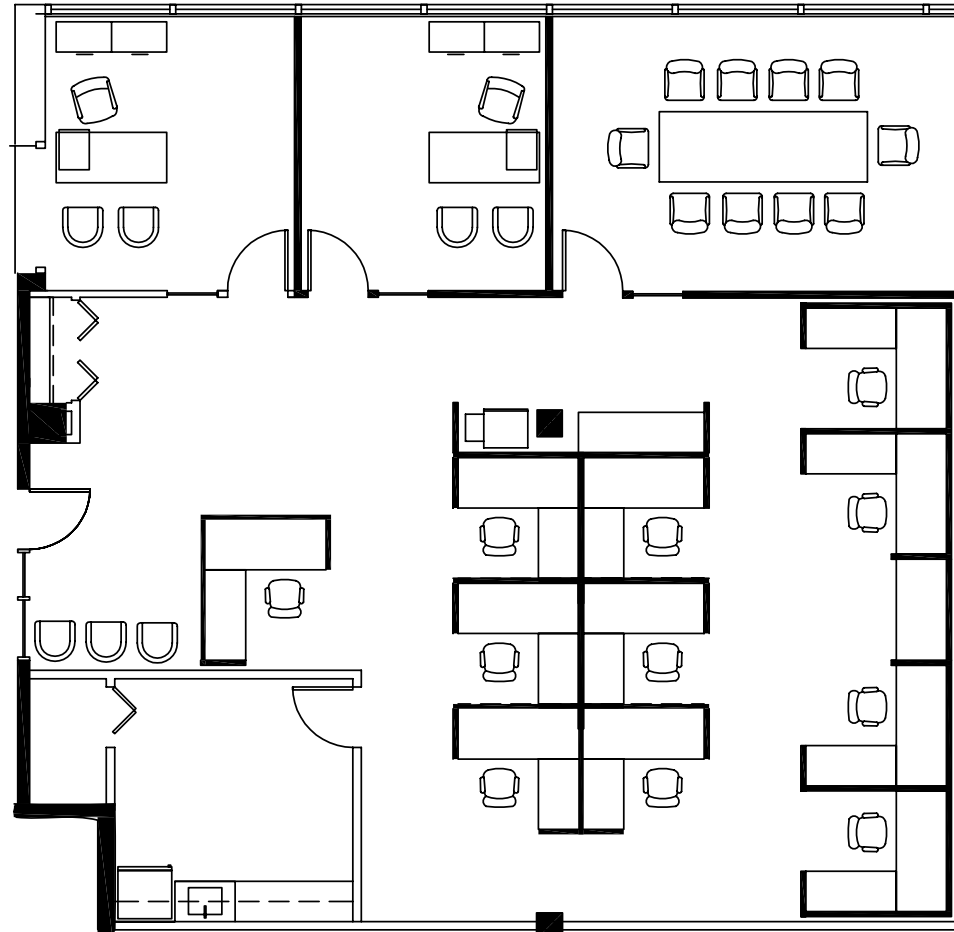

WALDEN

1821
SCHAUMBURG, IL

1821 WALDEN

SUITE 109
2,395 rsf

YASMIN AURORA
847.330.1300
yaurora@marcrealty.com

LARRY MEYER
847.212.3220
lmeyer@marcrealty.com

Exceptional Value
Remarkable Locations