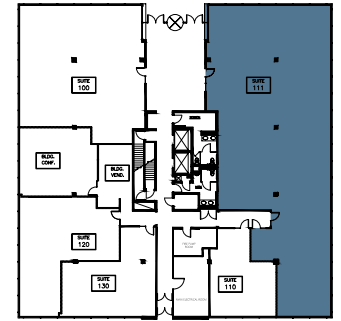

WALDEN

1821
SCHAUMBURG, IL

1821 WALDEN

SUITE 109
2,395 rsf

YASMIN AURORA
847.330.1300
yaurora@marcrealty.com

LARRY MEYER
847.212.3220
lmeyer@marcrealty.com

Exceptional Value
Remarkable Locations