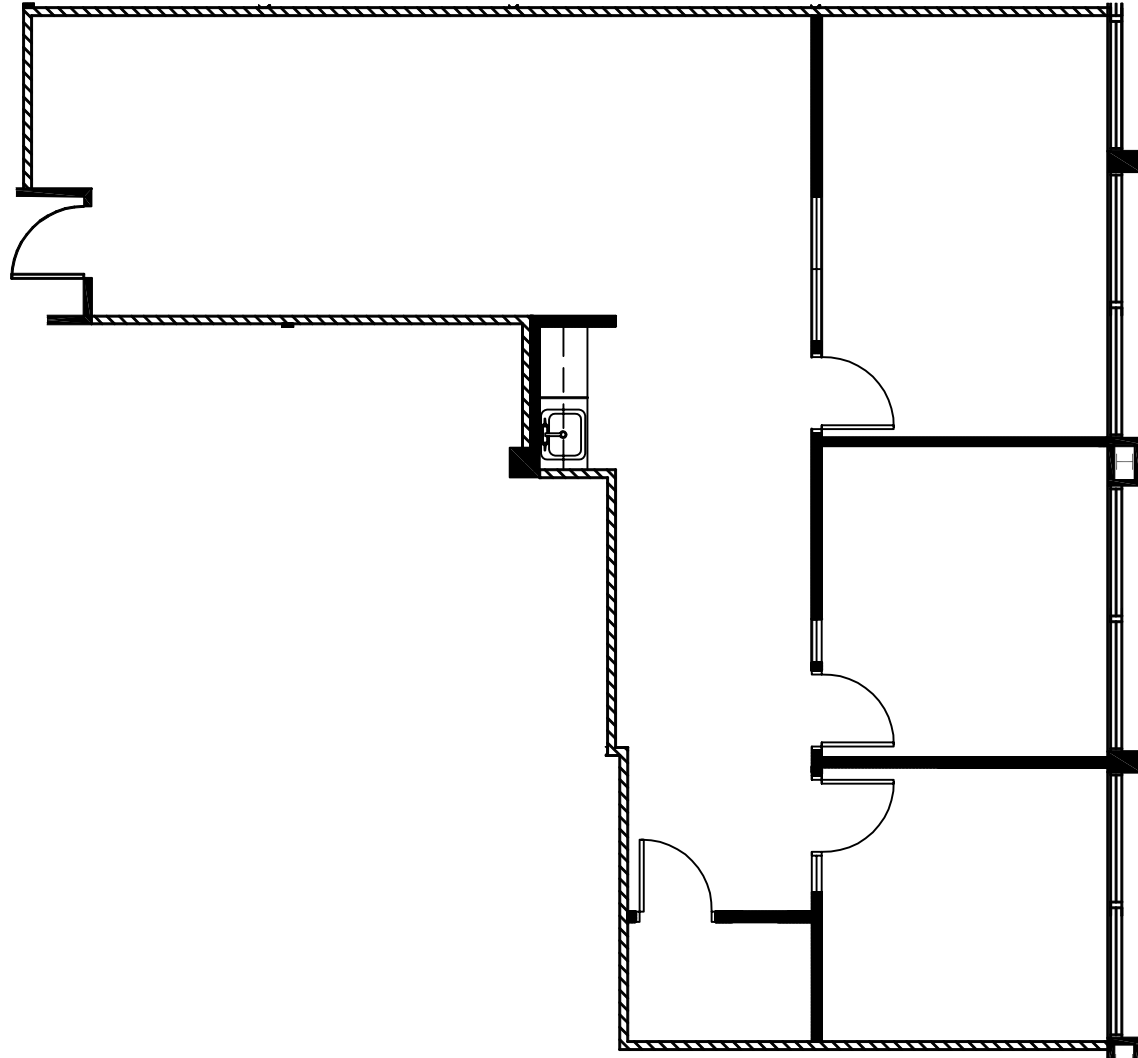

WALDEN

1821
SCHAUMBURG, IL

1821 WALDEN

Suite 205: 1,422 rsf

YASMIN AURORA
847.330.1300
yaurora@marcrealty.com

LARRY MEYER
847.212.3220
lmeyer@marcrealty.com

Exceptional Value
Remarkable Locations