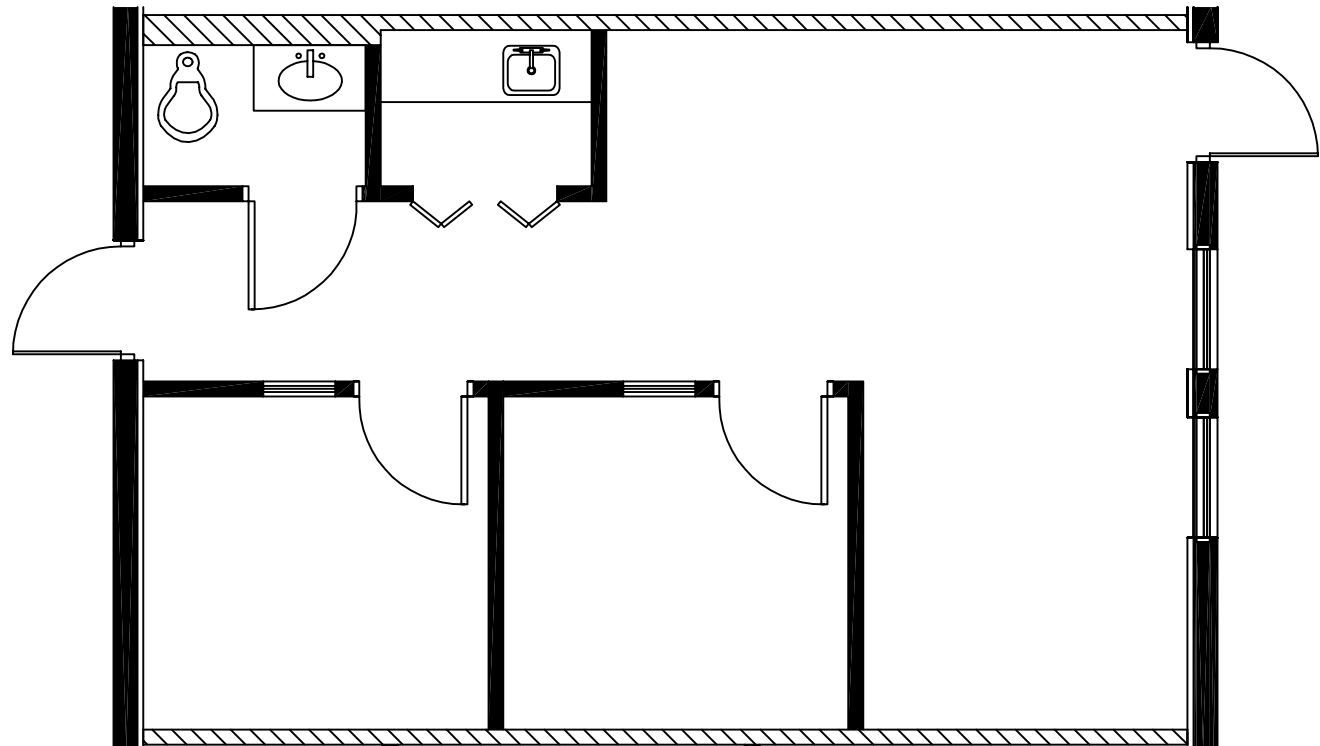

SALT CREEK  
— OFFICE CENTER —  
SCHAUMBURG, IL

**SUITE 309**  
596 rsf

**LARRY MEYER**  
847.212.3220  
lmeyer@marcrealty.com

**ALAN RAPHAELI**  
847.330.1300  
araphaeli@marcrealty.com

Exceptional Value  
Remarkable Locations