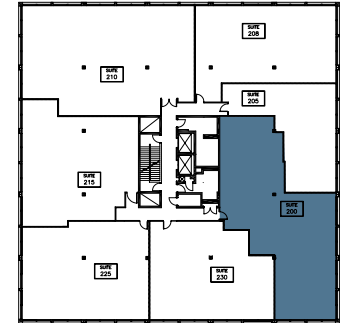

## 1821 WALDEN

**SUITE 200**  
2,733 rsf

YASMIN AURORA  
847.330.1300  
yaurora@marcrealty.com

LARRY MEYER  
847.212.3220  
lmeyer@marcrealty.com

Exceptional Value  
Remarkable Locations