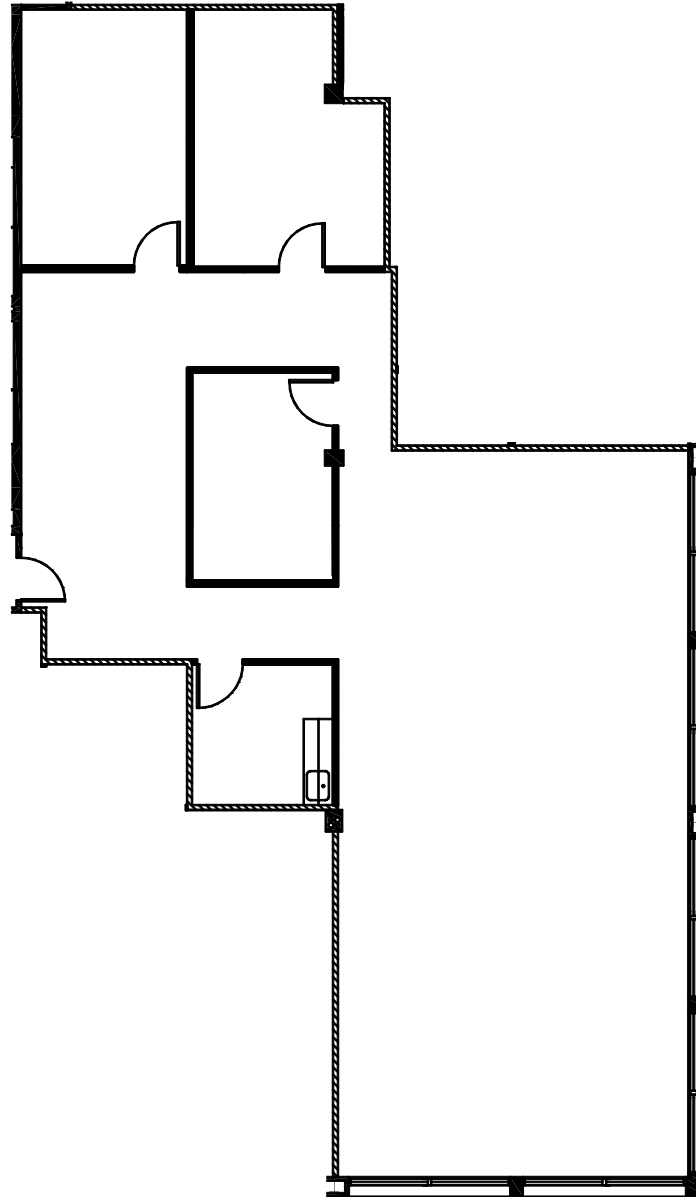

WALDEN

1821
SCHAUMBURG, IL

1821 WALDEN

Suite 200: 2,733 rsf

YASMIN AURORA
847.330.1300
yaurora@marcrealty.com

LARRY MEYER
847.212.3220
lmeyer@marcrealty.com

Exceptional Value
Remarkable Locations