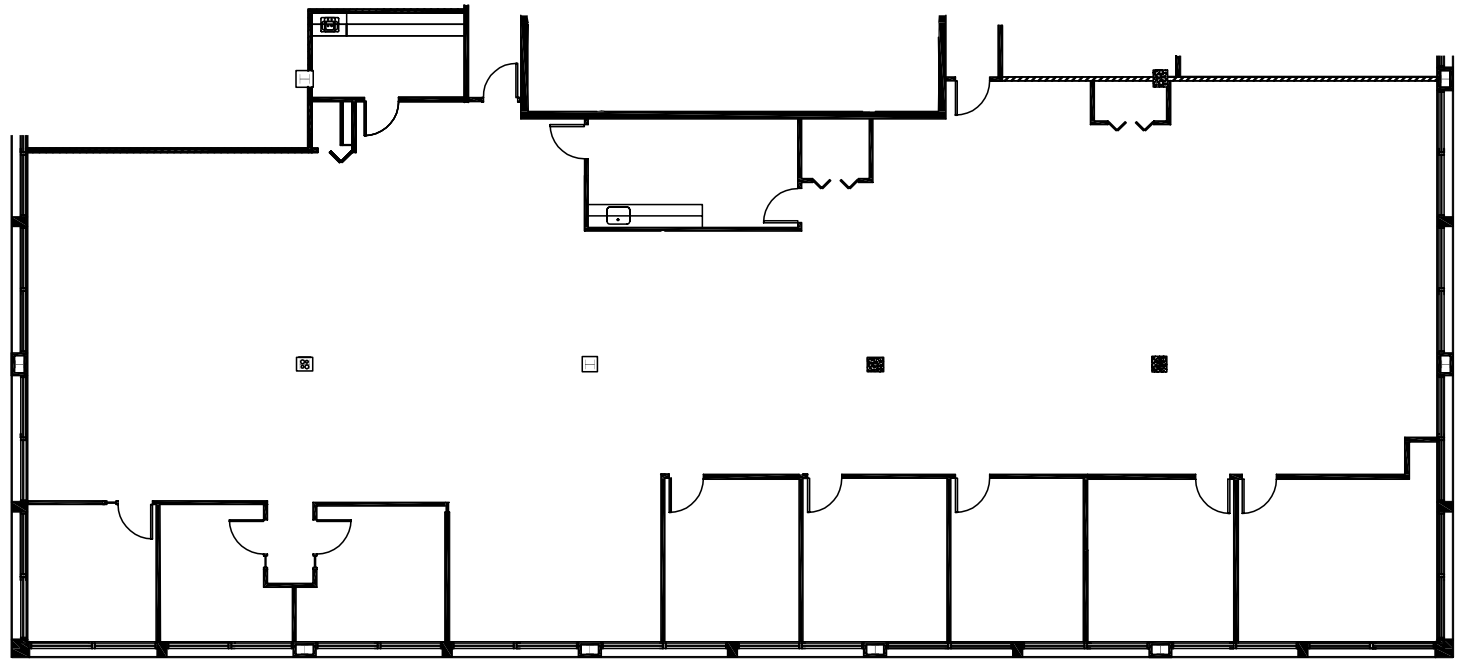

WALDEN

1827
SCHAUMBURG, IL

1827 WALDEN

Suite 300: 6,970 rsf

YASMIN AURORA
847.330.1300
yaurora@marcrealty.com

LARRY MEYER
847.212.3220
lmeyer@marcrealty.com

Exceptional Value
Remarkable Locations