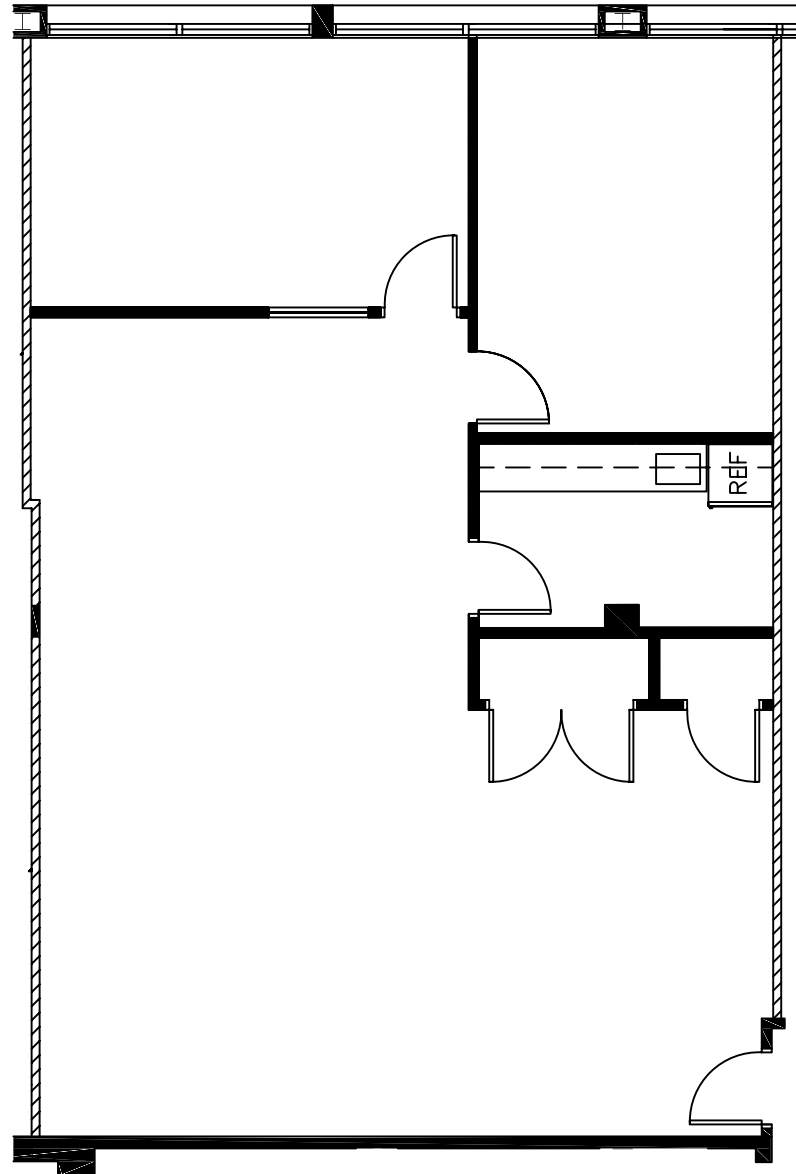

WALDEN

1827
SCHAUMBURG, IL

1827 WALDEN

Suite 460: 1,655 rsf

YASMIN AURORA
847.330.1300
yaurora@marcrealty.com

LARRY MEYER
847.212.3220
lmeyer@marcrealty.com

Exceptional Value
Remarkable Locations