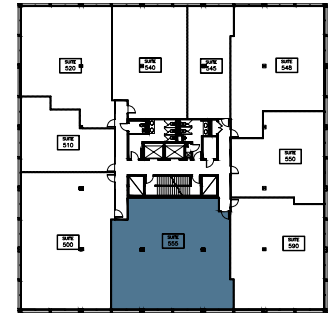

WALDEN

1827
SCHAUMBURG, IL

1827 WALDEN

SUITE 555
2,533 rsf

YASMIN AURORA
847.330.1300
yaurora@marcrealty.com

LARRY MEYER
847.212.3220
lmeyer@marcrealty.com

Exceptional Value
Remarkable Locations