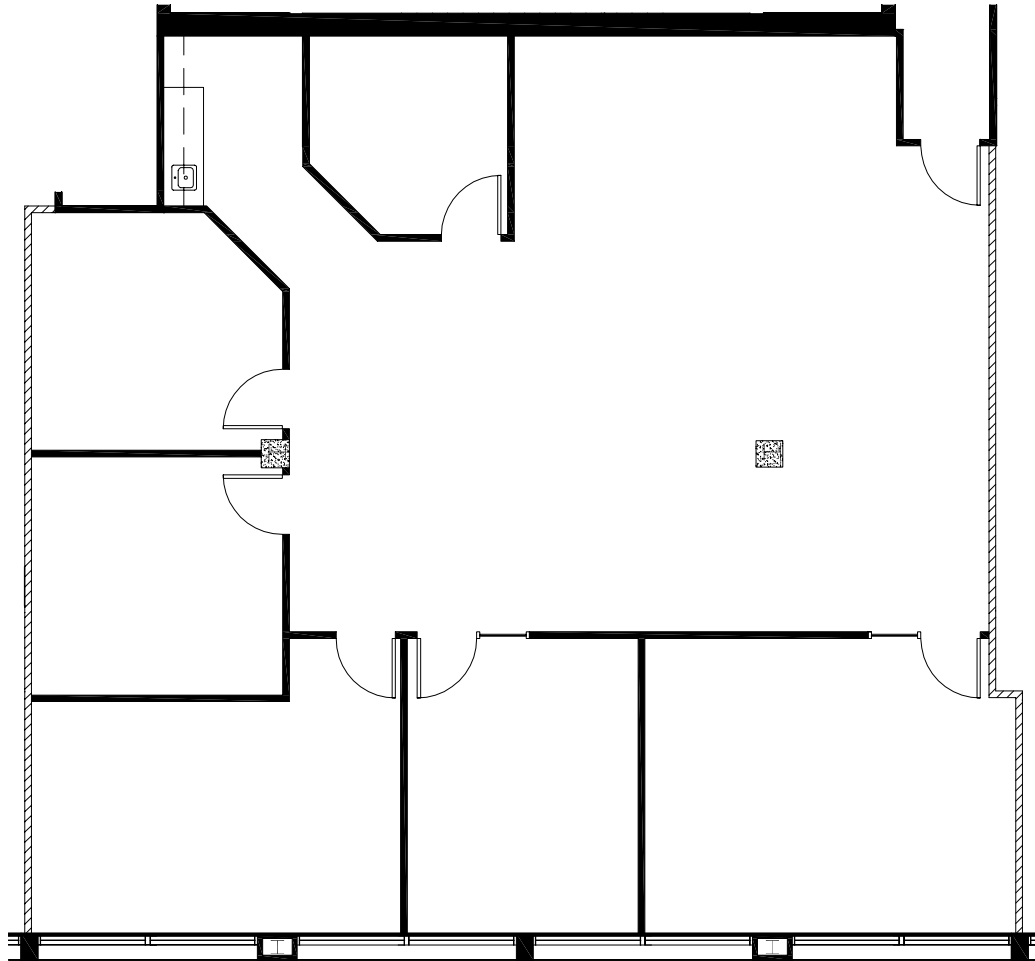

WALDEN

1827
SCHAUMBURG, IL

1827 WALDEN

SUITE 555
2,533 rsf

YASMIN AURORA
847.330.1300
yaurora@marcrealty.com

LARRY MEYER
847.212.3220
lmeyer@marcrealty.com

Exceptional Value
Remarkable Locations