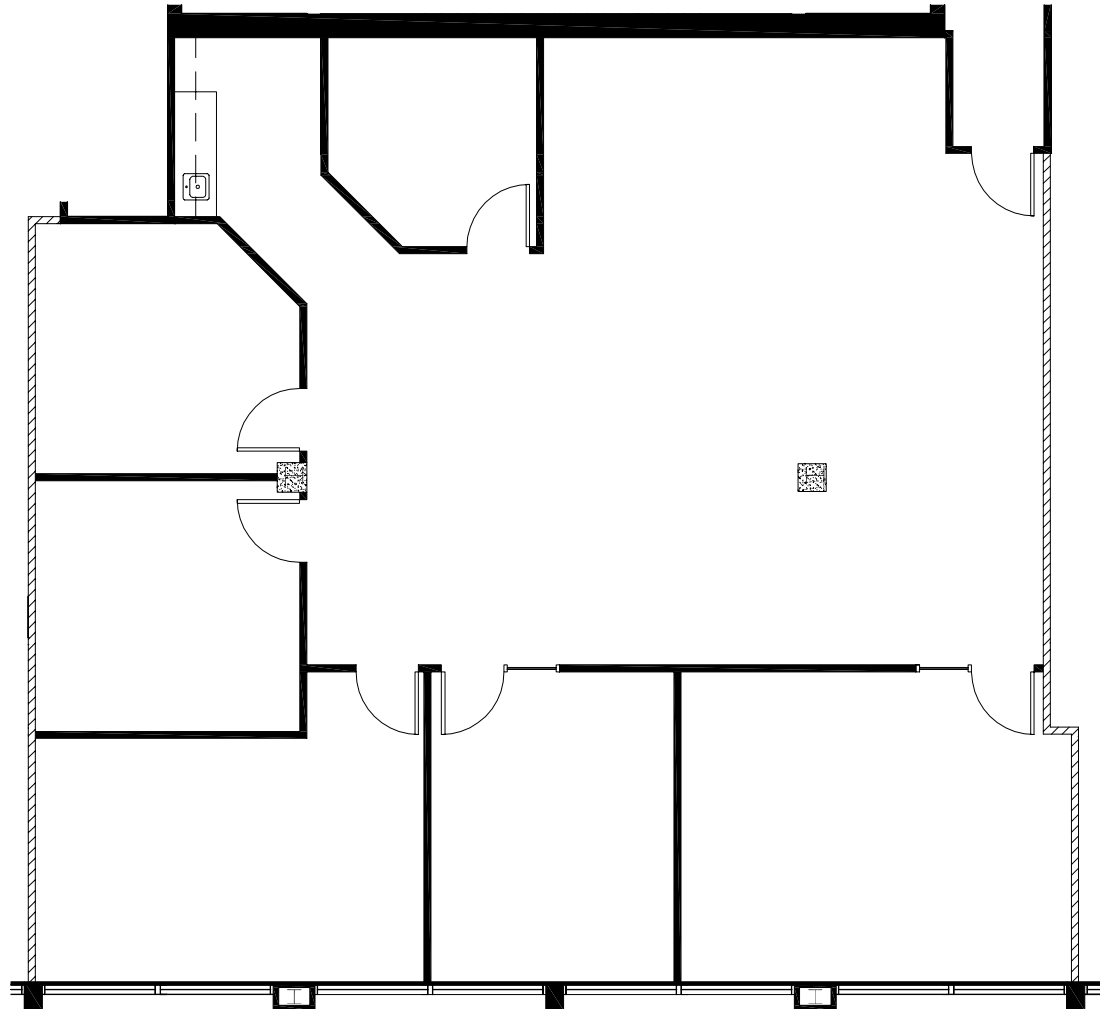

WALDEN

1827
SCHAUMBURG, IL

1827 WALDEN

Suite 555: 2,533 rsf

YASMIN AURORA
847.330.1300
yaurora@marcrealty.com

LARRY MEYER
847.212.3220
lmeyer@marcrealty.com

Exceptional Value
Remarkable Locations