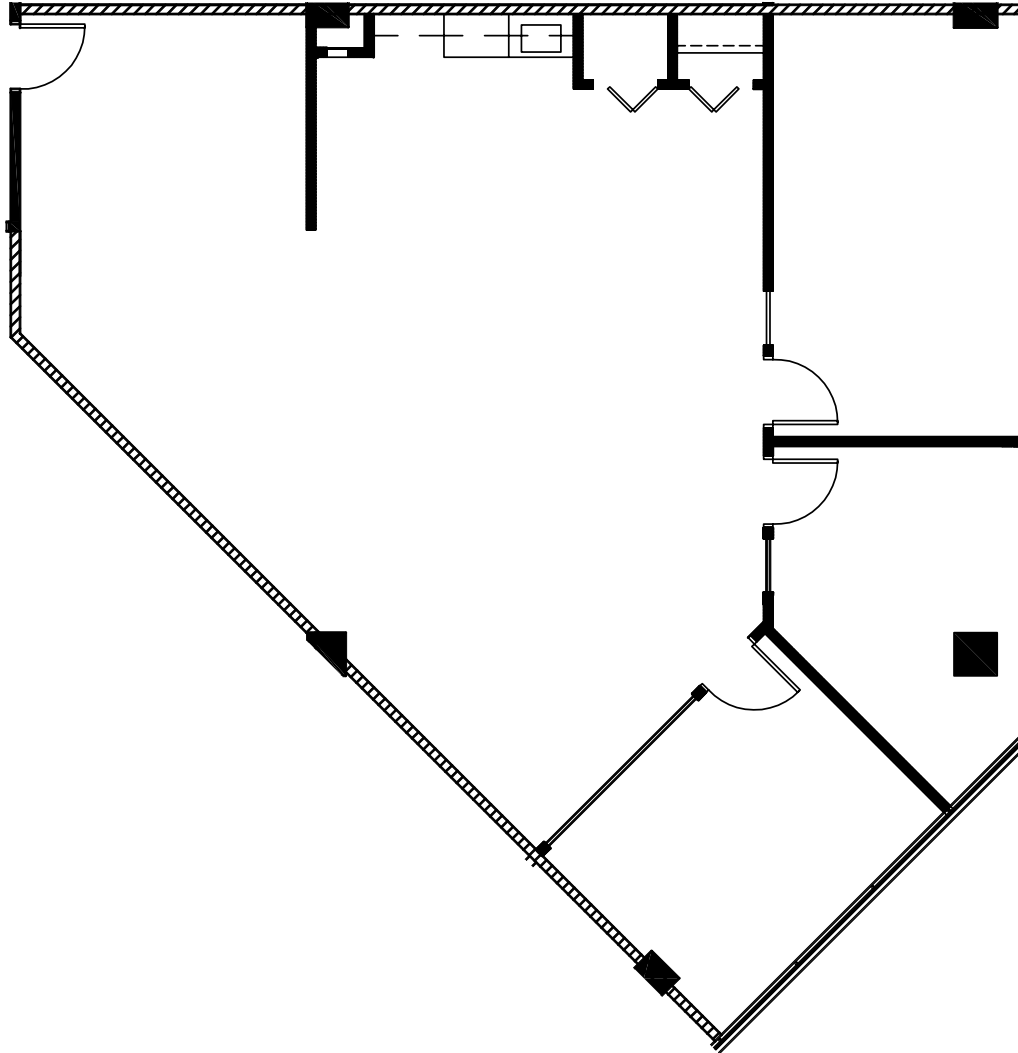

2800

— R I V E R R O A D —
DES PLAINES, IL

SUITE 420
1,952 rsf

YASMIN AURORA
847.330.1300
yaurora@marcrealty.com

Exceptional Value
Remarkable Locations