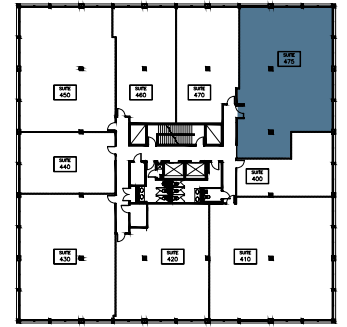

WALDEN

1834
SCHAUMBURG, IL

1834 WALDEN

SUITE 475
2,624 rsf

YASMIN AURORA
847.330.1300
yaurora@marcrealty.com

LARRY MEYER
847.212.3220
lmeyer@marcrealty.com

Exceptional Value
Remarkable Locations