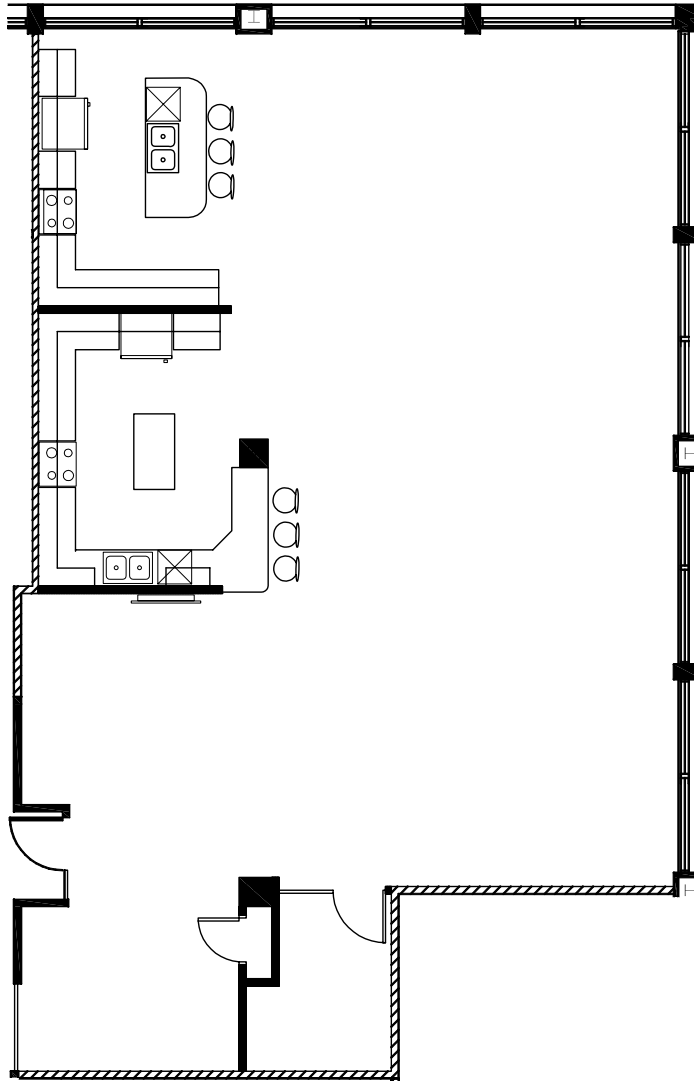

WALDEN

1834
SCHAUMBURG, IL

1834 WALDEN

SUITE 475
2,624 rsf

YASMIN AURORA
847.330.1300
yaurora@marcrealty.com

LARRY MEYER
847.212.3220
lmeyer@marcrealty.com

Exceptional Value
Remarkable Locations