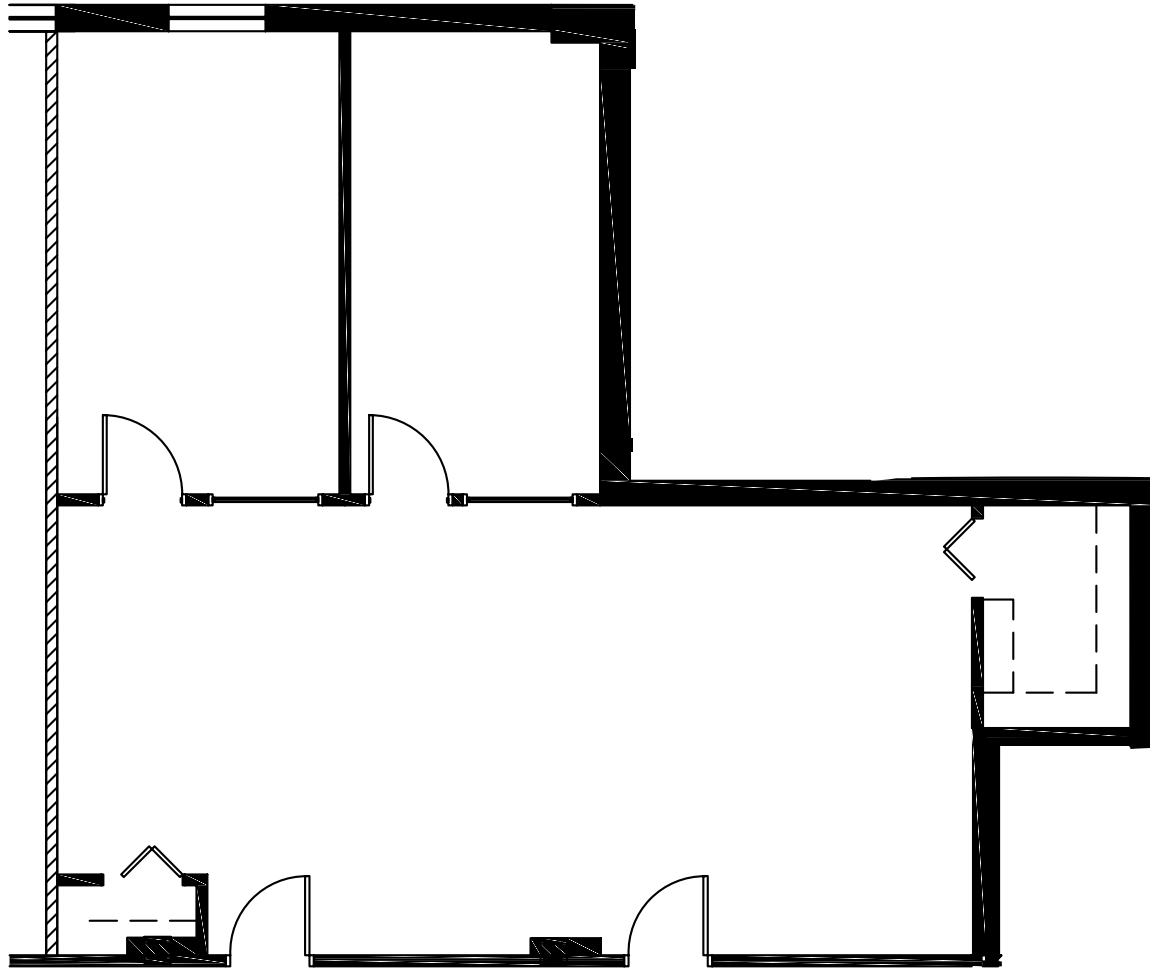

2720

— R I V E R R O A D —
DES PLAINES, IL

SUITE 136

1,281 RSF

YASMIN AURORA
847.330.1300
yaurora@marcrealty.com

Exceptional Value
Remarkable Locations