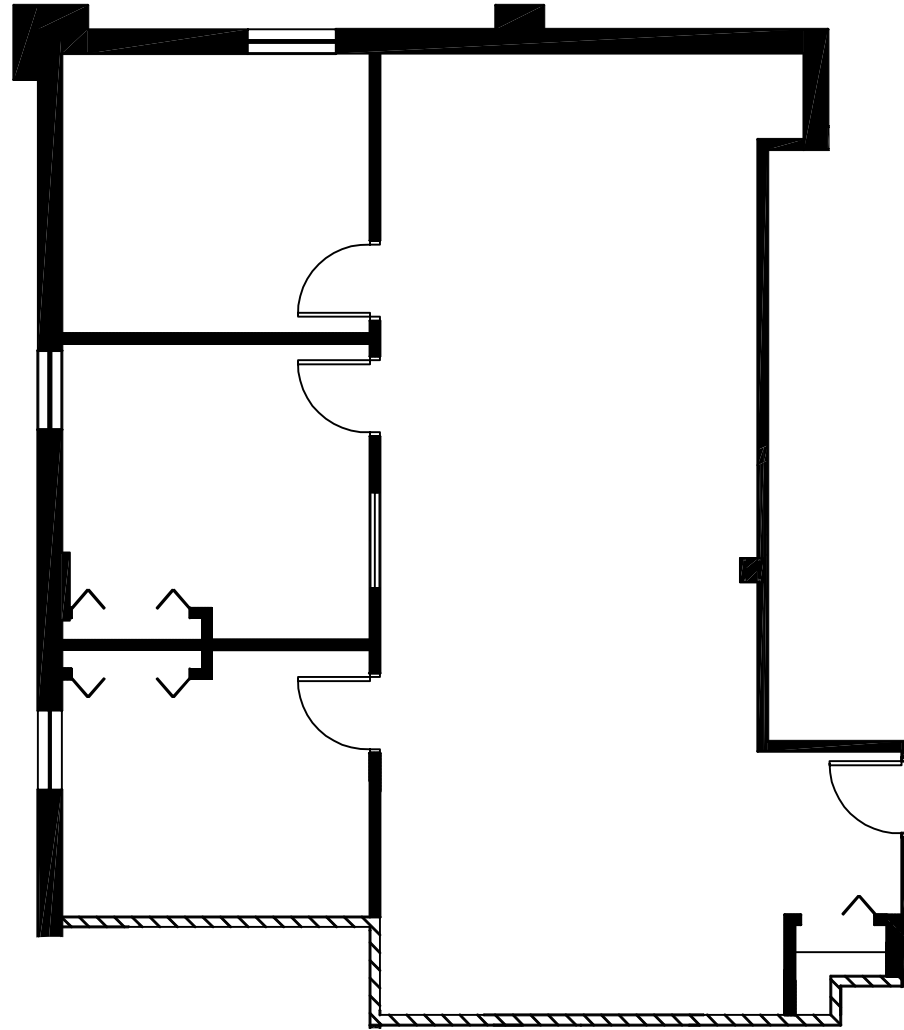

2720

— R I V E R R O A D —
DES PLAINES, IL

SUITE 146

1,468 RSF

YASMIN AURORA
847.330.1300
yaurora@marcrealty.com

Exceptional Value
Remarkable Locations