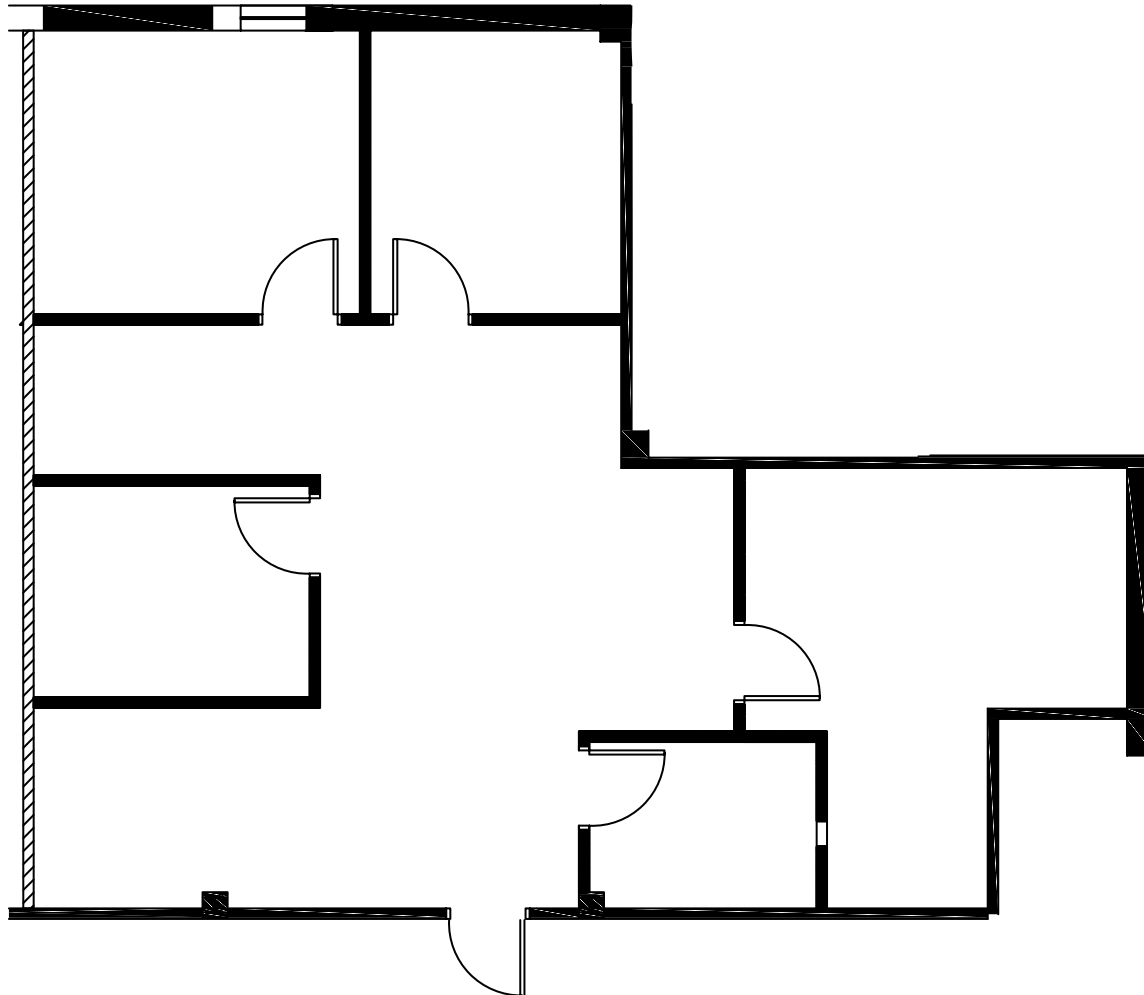

2720

— R I V E R R O A D —
D E S P L A I N E S , I L

SUITE 234
1,443 RSF

YASMIN AURORA
847.330.1300
yaurora@marcrealty.com

Exceptional Value
Remarkable Locations