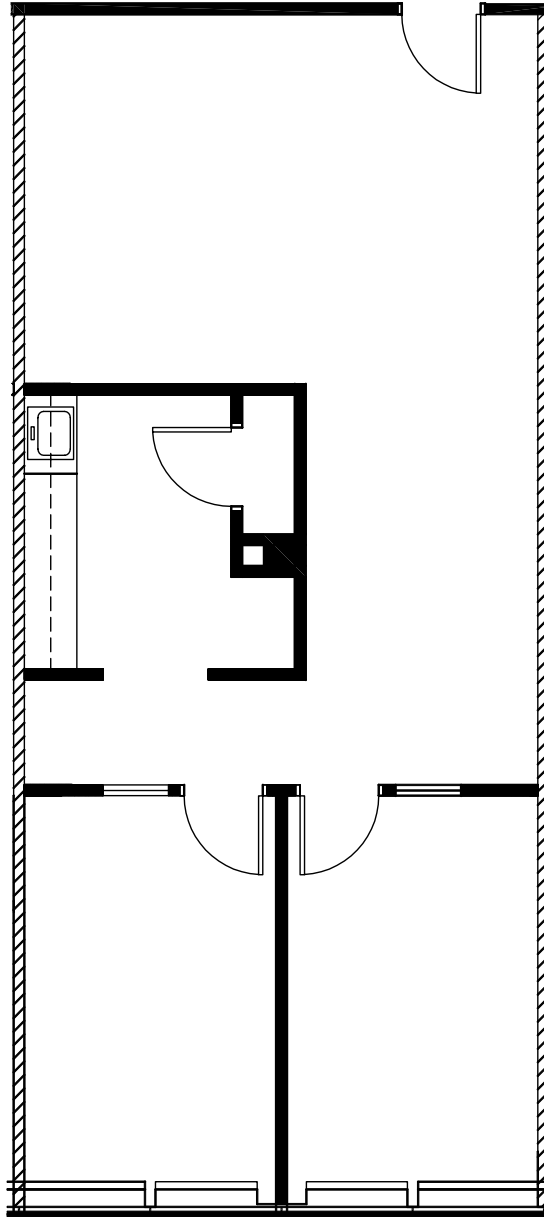

# 2860

— R I V E R R O A D —  
DES PLAINES, IL

**SUITE 260**  
1,125 rsf

**YASMIN AURORA**  
847.330.1300  
yaurora@marcrealty.com

Exceptional Value  
Remarkable Locations