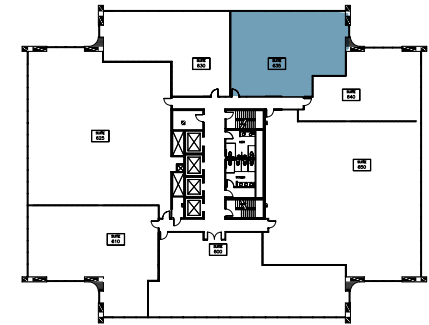

3701

ALGONQUIN
ROLLING MEADOWS, IL

SUITE 635

1,881 rsf

ALAN RAPHAELI
847.330.1300
araphaeli@marcrealty.com

SOLOMON WEINER
312.994.5616
sweiner@marcrealty.com

Exceptional Value
Remarkable Locations