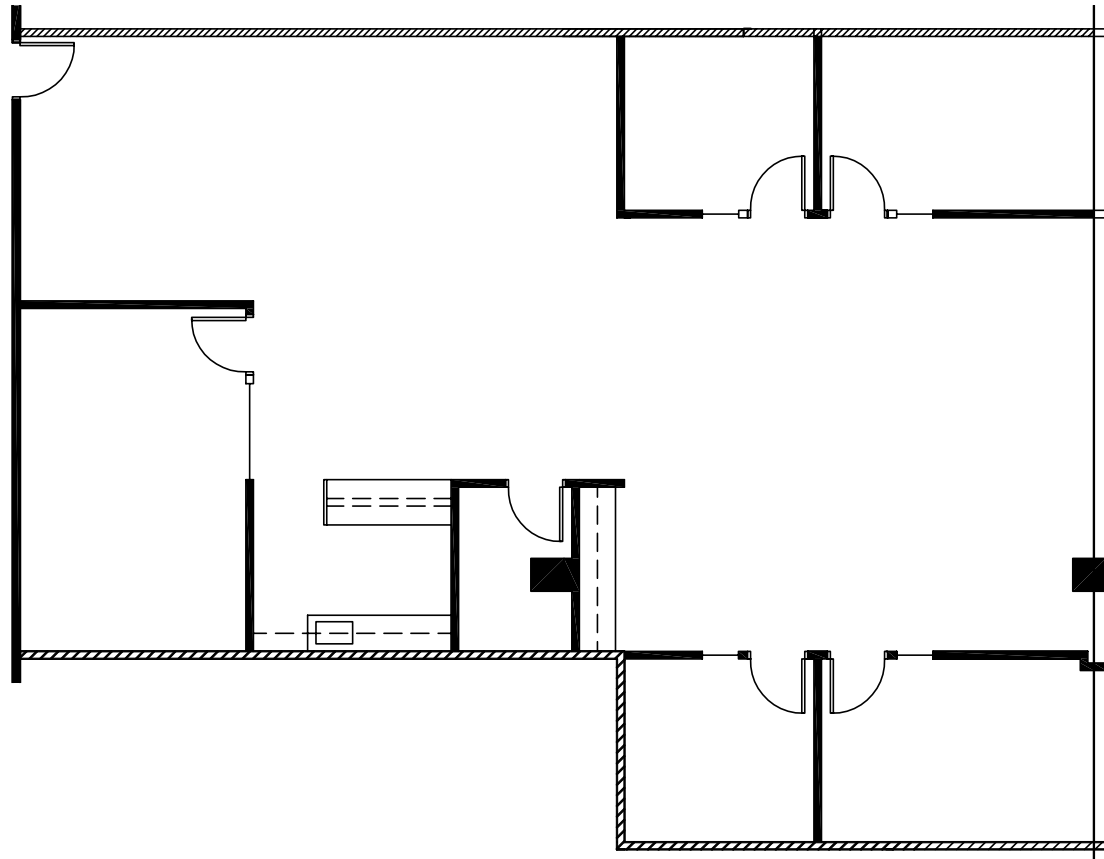

3701

ALGONQUIN
ROLLING MEADOWS, IL

SUITE 320
2,789 rsf

ALAN RAPHAELI
847.330.1300
araphaeli@marcrealty.com

SOLOMON WEINER
312.994.5616
sweiner@marcrealty.com

Exceptional Value
Remarkable Locations