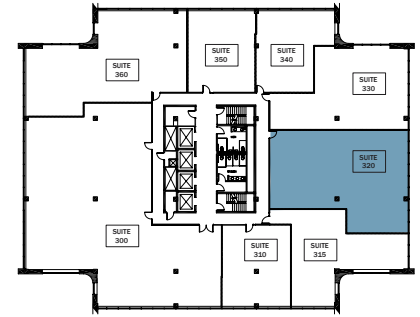

3701

ALGONQUIN
ROLLING MEADOWS, IL

SUITE 320
2,789 rsf

ALAN RAPHAELI
847.330.1300
araphaeli@marcrealty.com

SOLOMON WEINER
312.994.5616
sweiner@marcrealty.com

Exceptional Value
Remarkable Locations