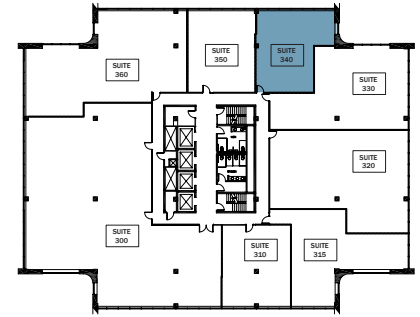

3701

ALGONQUIN
ROLLING MEADOWS, IL

SUITE 340
1,270 rsf

ALAN RAPHAELI
847.330.1300
araphaeli@marcrealty.com

SOLOMON WEINER
312.994.5616
sweiner@marcrealty.com

Exceptional Value
Remarkable Locations