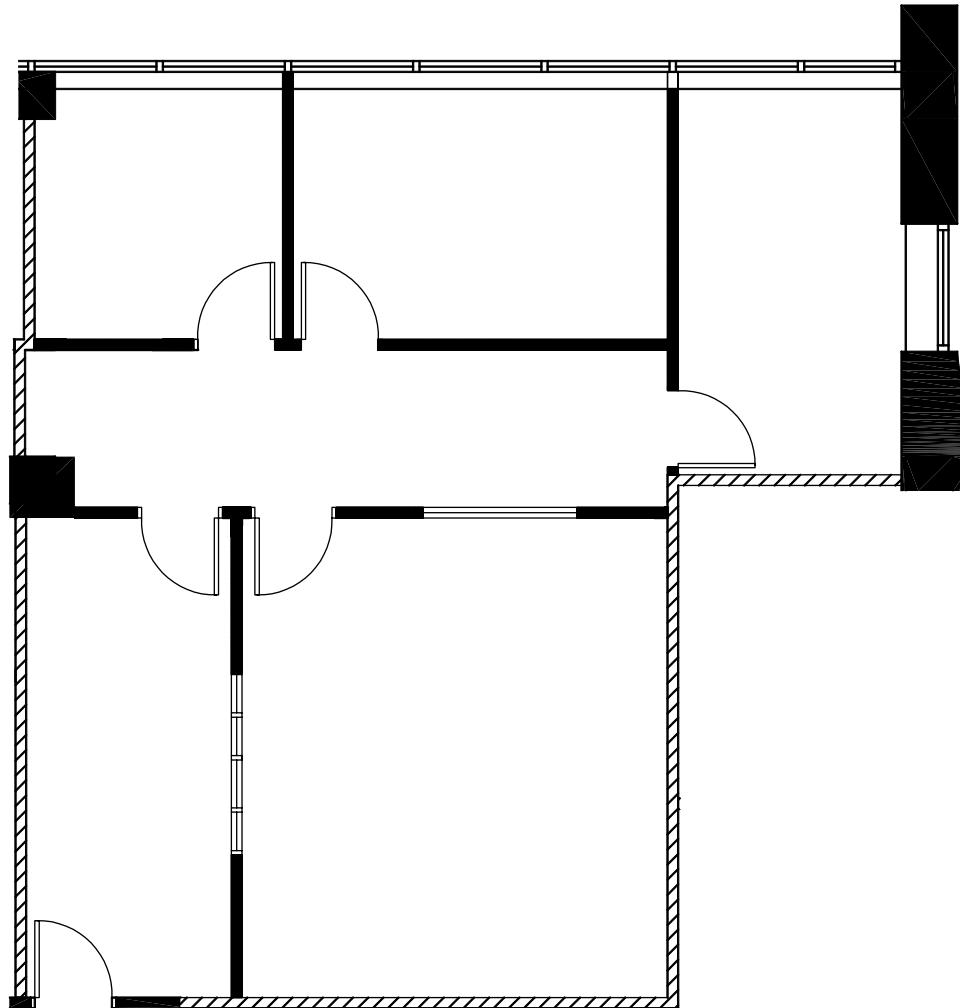

3701

ALGONQUIN
ROLLING MEADOWS, IL

SUITE 340
1,270 rsf

ALAN RAPHAELI
847.330.1300
araphaeli@marcrealty.com

SOLOMON WEINER
312.994.5616
sweiner@marcrealty.com

Exceptional Value
Remarkable Locations