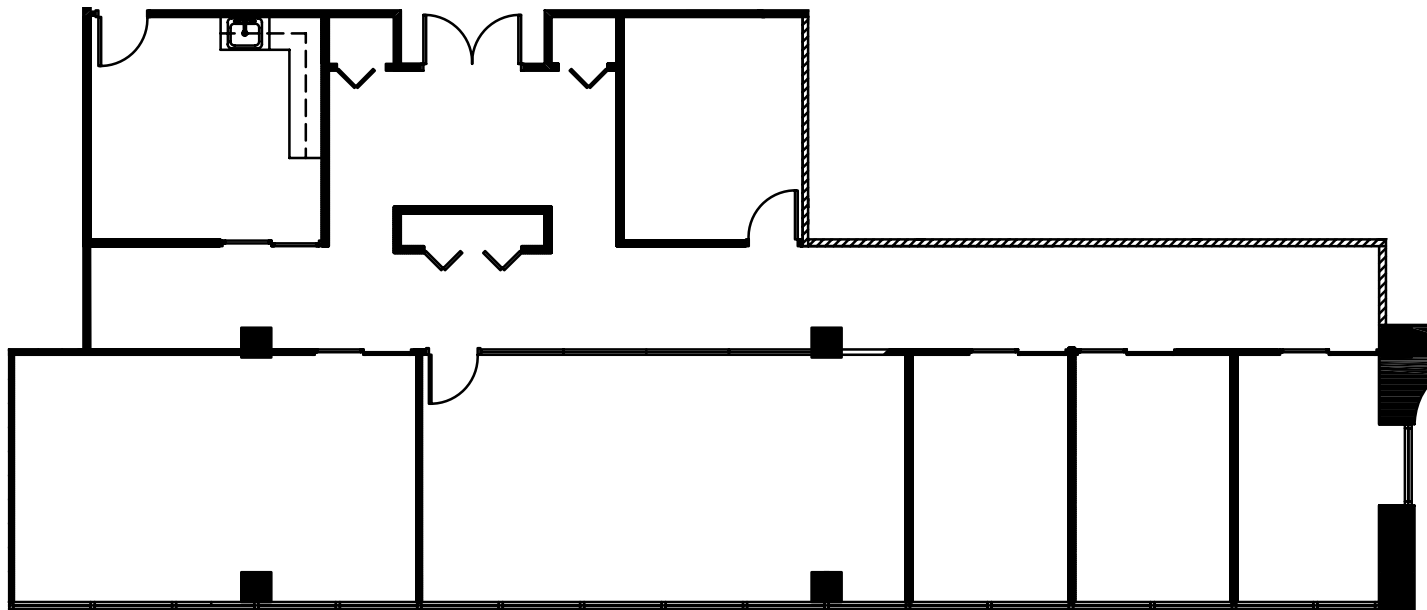

3701

ALGONQUIN
ROLLING MEADOWS, IL

SUITE 600
2,759 rsf

ALAN RAPHAELI
847.330.1300
araphaeli@marcrealty.com

SOLOMON WEINER
312.994.5616
sweiner@marcrealty.com

Exceptional Value
Remarkable Locations