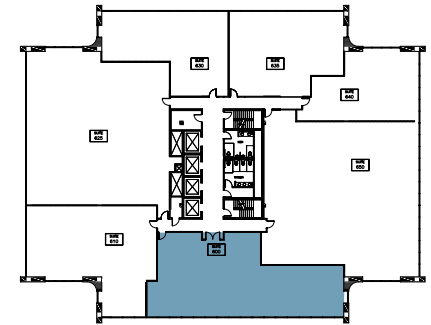

3701

ALGONQUIN
ROLLING MEADOWS, IL

SUITE 600
2,759 rsf

ALAN RAPHAELI
847.330.1300
araphaeli@marcrealty.com

SOLOMON WEINER
312.994.5616
sweiner@marcrealty.com

Exceptional Value
Remarkable Locations