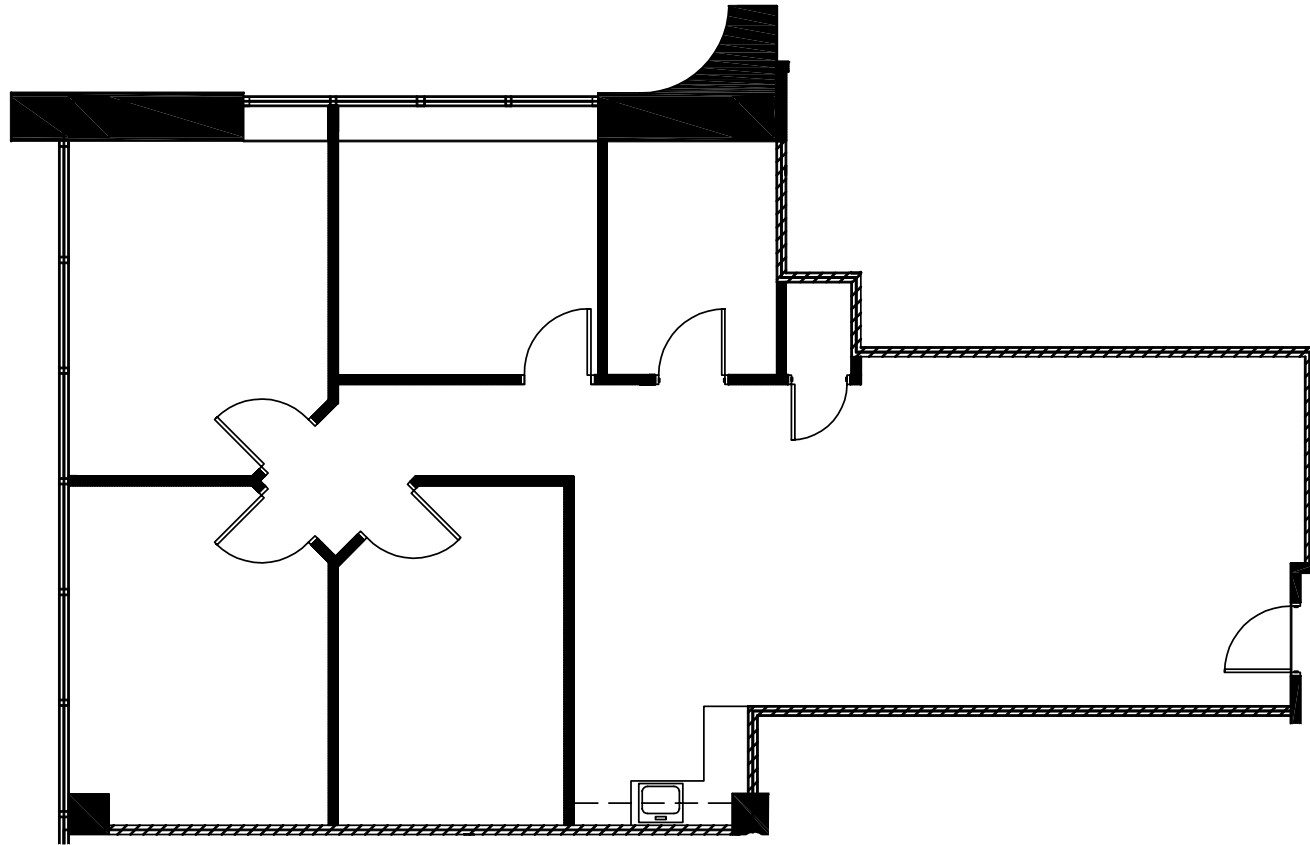

# 3701

ALGONQUIN  
ROLLING MEADOWS, IL

**SUITE 712**  
1,715 rsf

**ALAN RAPHAELI**  
847.330.1300  
araphaeli@marcrealty.com

**SOLOMON WEINER**  
312.994.5616  
sweiner@marcrealty.com

Exceptional Value  
Remarkable Locations