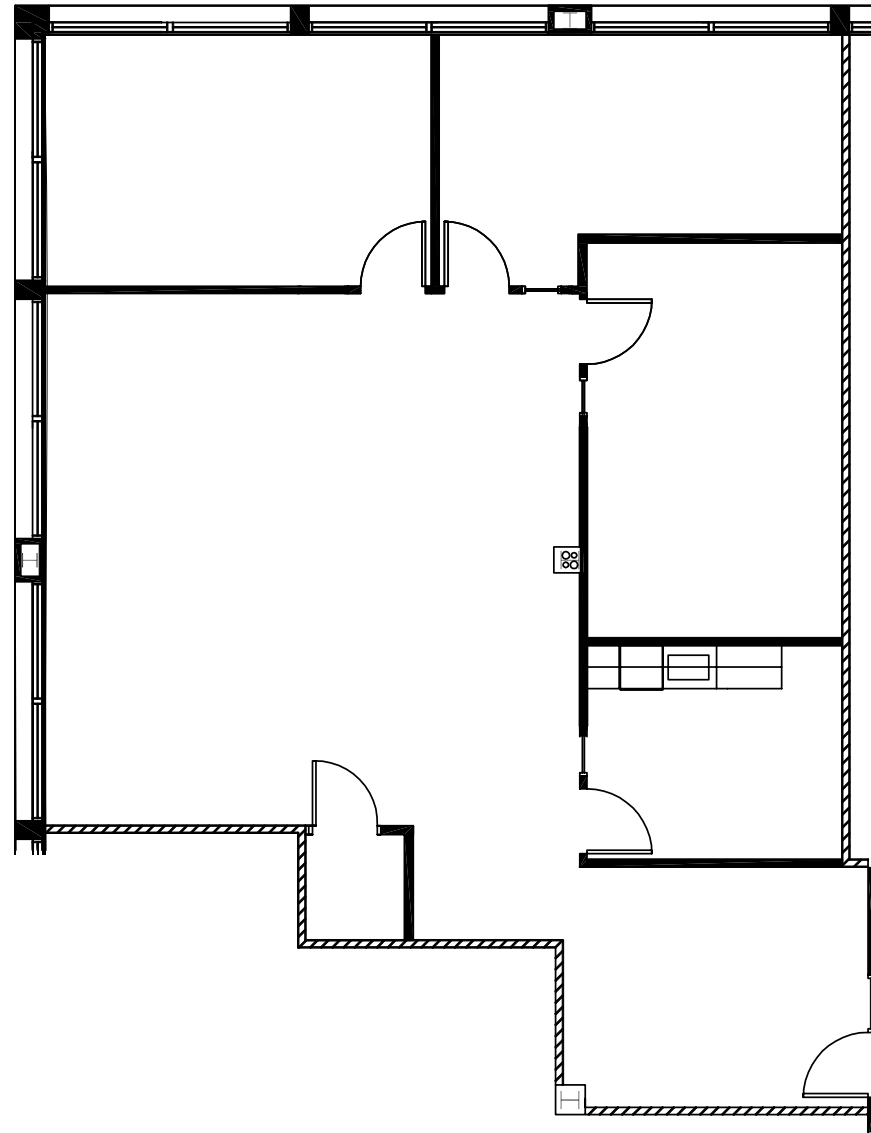

WALDEN

1827
SCHAUMBURG, IL

1827 WALDEN

Suite 520: 1,901 rsf

YASMIN AURORA
847.330.1300
yaurora@marcrealty.com

LARRY MEYER
847.212.3220
lmeyer@marcrealty.com

Exceptional Value
Remarkable Locations